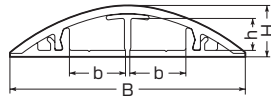

ワゴンモール® (セバレートタイプ)

色見本 → 885頁

- ケーブルを分けて配線できるセバレート付。
- 基台を壁際に取り付けてもカバーが被せられ位置合わせの必要がありません。
- 付属品は専用付属品の他に従来付属品も使用できます。

規格	B	H	b	h
OP5M型	54	12	12.5	7
OP7M型	68.5	13.5	20.5	8.5
OP8M型	78	15.5	25	10.5

規格	適合	
OP5M型	<ul style="list-style-type: none"> ●φ7.5の通信線・ケーブル-2条 ●LANケーブル(UTP0.5×4P-4条) 	<ul style="list-style-type: none"> ●VVF (1.6×3C-2条 2.6×2C-2条) ●VCTF (0.75×3C-2条 1.25×2C-2条)
OP7M型	<ul style="list-style-type: none"> ●φ9の通信線・ケーブル-2条 ●LANケーブル(UTP0.5×4P-6条) 	<ul style="list-style-type: none"> ●VVF (1.6×2C-4条 2.6×3C-2条) ●VCTF (2.0×2C-2条 3C-2条)
OP8M型	<ul style="list-style-type: none"> ●φ10の通信線・ケーブル-2条 ●LANケーブル(UTP0.5×4P-12条) 	<ul style="list-style-type: none"> ●VVF (2.0×2C-4条 2.6×3C-2条) ●VCTF (2.0×2C-4条 3C-4条)

※ケーブル1種類のみ
の収納です。

規格	全長	品番					入数	最小入数	標準価格
		ベージュ	ライトブラウン	グレー	ミルキーホワイト	ブラック			
OP5M型	1m	OP5M-J	OP5M-LB	OP5M-G	OP5M-M	OP5M-K	10	1	1,050
	2m	OP5M-2J	OP5M-2LB	OP5M-2G	OP5M-2M	OP5M-2K	10	1	2,100
OP7M型	1m	OP7M-J	OP7M-LB	OP7M-G	OP7M-M	OP7M-K	10	1	1,400
	2m	OP7M-2J	OP7M-2LB	OP7M-2G	OP7M-2M	OP7M-2K	10	1	2,810
OP8M型	1m	OP8M-J	OP8M-LB	OP8M-G	OP8M-M	OP8M-K	10	1	1,620
	2m	OP8M-2J	OP8M-2LB	OP8M-2G	OP8M-2M	OP8M-2K	10	1	3,240