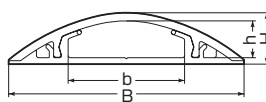

## ワゴンモール® (ワイドタイプ)

- 従来タイプより収納スペースの広いワイドタイプ。
- 基台を壁際に取り付けてもカバーが被せられ位置合わせの必要がありません。
- 複数のケーブルや、くせの付いたケーブルの収納に便利な仮止めテープ付。
- 付属品は専用付属品の他に従来付属品も使用できます。

規格	B	H	b	h
OP5W型	54	12	27	8.5
OP7W型	68.5	13.5	40	9.5
OP8W型	78	15.5	49	11.5

規格	適合	
OP5W型	<ul style="list-style-type: none"> <li>●φ7.5の通信線・ケーブル-2条</li> <li>●8-1条</li> <li>●LANケーブル(UTP0.5×4P-4条)</li> </ul>	<ul style="list-style-type: none"> <li>●VVF (2.0×2C-2条)</li> <li>●VVF (2.6×2C-1条)</li> <li>●VCTF (2.0×2C-2条)</li> <li>●VCTF (2.0×2C-1条)</li> </ul>
OP7W型	<ul style="list-style-type: none"> <li>●φ9の通信線・ケーブル-2条</li> <li>●LANケーブル(UTP0.5×4P-6条)</li> </ul>	<ul style="list-style-type: none"> <li>●VVF (2.0×2C-3条)</li> <li>●VVF (2.6×2C-2条)</li> <li>●VCTF (2.0×2C-4条)</li> <li>●VCTF (2.0×2C-3条)</li> </ul>
OP8W型	<ul style="list-style-type: none"> <li>●φ10の通信線・ケーブル-3条</li> <li>●LANケーブル(UTP0.5×4P-12条)</li> </ul>	<ul style="list-style-type: none"> <li>●VVF (2.0×3C-3条)</li> <li>●VVF (2.6×2C-3条)</li> <li>●VCTF (2.0×2C-5条)</li> <li>●VCTF (2.0×2C-3条)</li> </ul>

※ケーブル1種類のみの収納です。

規格	全長	品番					入数	最小入数	標準価格
		ベージュ	ライトブラウン	グレー	ミルキーホワイト	ブラック			
OP5W型	1m	OP5W-J	OP5W-LB	OP5W-G	OP5W-M	OP5W-K	10	1	1,050
	2m	OP5W-2J	OP5W-2LB	OP5W-2G	OP5W-2M	OP5W-2K	10	1	2,100
OP7W型	1m	OP7W-J	OP7W-LB	OP7W-G	OP7W-M	OP7W-K	10	1	1,400
	2m	OP7W-2J	OP7W-2LB	OP7W-2G	OP7W-2M	OP7W-2K	10	1	2,810
OP8W型	1m	OP8W-J	OP8W-LB	OP8W-G	OP8W-M	OP8W-K	10	1	1,620
	2m	OP8W-2J	OP8W-2LB	OP8W-2G	OP8W-2M	OP8W-2K	10	1	3,240