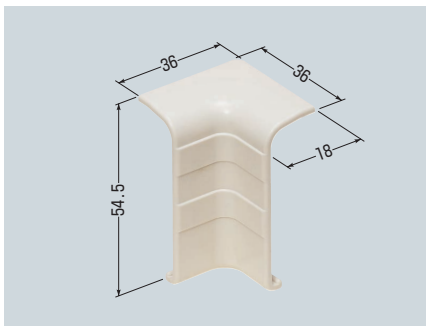

巾木モール付属品 **入ズミ**

※Cモールが取り付けられる薄バリ付です。

品番	色	入数	最小入数	標準価格
<b>PHMI-55M</b>	ミルクイーホワイト	10	1	190
<b>PHMI-55T</b>	チョコレート			
<b>PHMI-55B</b>	茶			