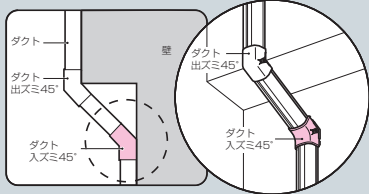

# ダクト入ズミ45°

国土交通省仕様適合品

スッキリ  
ライン(E)

受注品

品番	B	H	φ
GKIN-70□	73	61	75
GKIN-80□	86	70	75

※□内は色表示が入ります。

●段差部の配管に、出ズミ45°と合わせて使用します。

規格	品番	色	入数	最小入数	標準価格
70型	<b>GKIN-70M</b>	ミルクィホワイト	10	1	720
	<b>GKIN-70DG</b>	ダークグレー			
	<b>GKIN-70T</b>	チョコレート			
	<b>GKIN-70WB</b>	ホワイトブラウン			
	<b>GKIN-70K</b>	黒			
80型	<b>GKIN-80M</b>	ミルクィホワイト	10	1	840
	<b>GKIN-80DG</b>	ダークグレー			
	<b>GKIN-80T</b>	チョコレート			
	<b>GKIN-80K</b>	黒			