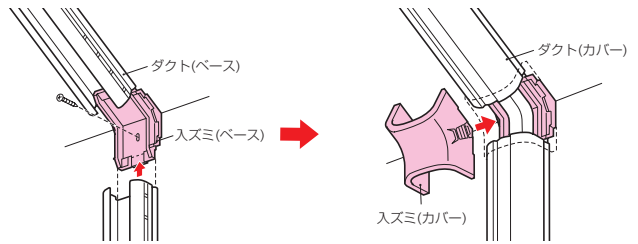

# ダクト入ズミ45°

国土交通省仕様適合品

スッキリ  
ライン(E)

受注品

品番	B	H	φ
GKIN-70□	73	61	75
GKIN-80□	86	70	75

※□内は色表示が入ります。

●段差部の配管に、出ズミ45°と合わせて使用します。

規格	品番	色	入数	最小入数	標準価格
70型	<b>GKIN-70M</b>	ミルクィホワイト	10	1	720
	<b>GKIN-70DG</b>	ダークグレー			
	<b>GKIN-70T</b>	チョコレート			
	<b>GKIN-70WB</b>	ホワイトブラウン			
	<b>GKIN-70K</b>	黒			
80型	<b>GKIN-80M</b>	ミルクィホワイト	10	1	840
	<b>GKIN-80DG</b>	ダークグレー			
	<b>GKIN-80T</b>	チョコレート			
	<b>GKIN-80K</b>	黒			