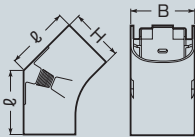

# ダクト入ズミ45°

国土交通省仕様適合品

スッキリ  
ライン(E)

受注品

品番	B	H	φ
GKIN-70□	73	61	75
GKIN-80□	86	70	75

※□内は色表示が入ります。

●段差部の配管に、出ズミ45°と合わせて使用します。

規格	品番	色	入数	最小入数	標準価格
70型	<b>GKIN-70M</b>	ミルクィホワイト	10	1	720
	<b>GKIN-70DG</b>	ダークグレー			
	<b>GKIN-70T</b>	チョコレート			
	<b>GKIN-70WB</b>	ホワイトブラウン			
	<b>GKIN-70K</b>	黒			
80型	<b>GKIN-80M</b>	ミルクィホワイト	10	1	840
	<b>GKIN-80DG</b>	ダークグレー			
	<b>GKIN-80T</b>	チョコレート			
	<b>GKIN-80K</b>	黒			