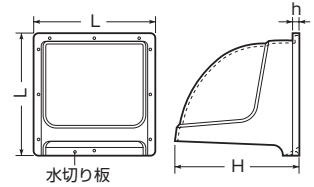

換気扇フード (プラスチック)

プラスチック製

- 換気扇木枠にピッタリサイズ!
- 水切り板付。

※PLF-15(B)は形状が多少異なります。

品番		規格	L	H	h	入数	最小数	標準価格
ベージュ	チョコレート							
PLF-15	PLF-15T	換気扇15cm用	225	220	10	5	1	1,190
PLF-20	PLF-20T	換気扇20cm用	300	300	15	5	1	1,520
PLF-25	PLF-25T	換気扇25cm用	350	350	15	5	1	1,960
PLF-30	PLF-30T	換気扇30cm用	400	400	15	5	1	2,620