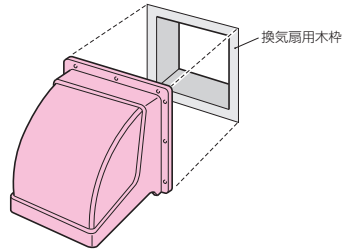

換気扇フード (プラスチック)

プラスチック製

- 換気扇木枠にピッタリサイズ!
- 水切り板付。

※PLF-15(B)は形状が多少異なります。

品番		規格	L	H	h	入数	最小数	標準価格
ベージュ	チョコレート							
PLF-15	PLF-15T	換気扇15cm用	225	220	10	5	1	1,190
PLF-20	PLF-20T	換気扇20cm用	300	300	15	5	1	1,520
PLF-25	PLF-25T	換気扇25cm用	350	350	15	5	1	1,960
PLF-30	PLF-30T	換気扇30cm用	400	400	15	5	1	2,620