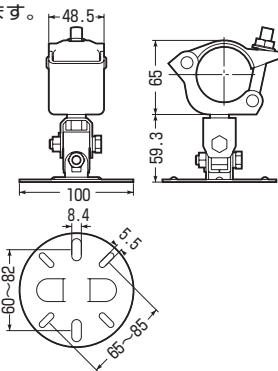

単管クランプ (丸フランジ付)

金属製丸形フランジ付

- 単管への水銀灯等の取り付けに使用します。
- 30°勾配まで調整可能です。

品 番	適合パイプ	入数	標準価格
KSTK-F	φ42.7~φ48.6	1	1,190