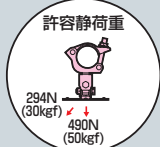

単管クランプ (丸フランジ付)

金属製丸形フランジ付

- 単管への水銀灯等の取り付けに使用します。
- 30°勾配まで調整可能です。

品 番	適合パイプ	入数	標準価格
KSTK-F	φ42.7~φ48.6	1	1,190