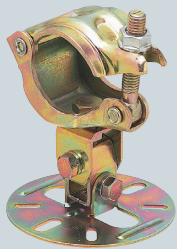

単管クランプ (丸フランジ付)

金属製丸形フランジ付

- 単管への水銀灯等の取り付けに使用します。
- 30°勾配まで調整可能です。

品 番	適合パイプ	入数	標準価格
KSTK-F	φ42.7~φ48.6	1	1,190