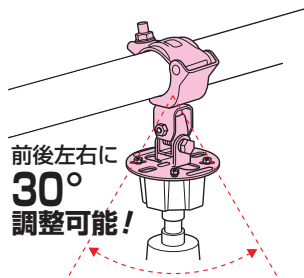

単管クランプ (丸フランジ付)

金属製丸形フランジ付

- 単管への水銀灯等の取り付けに使用します。
- 30°勾配まで調整可能です。

品 番	適合パイプ	入数	標準価格
KSTK-F	φ42.7~φ48.6	1	1,190