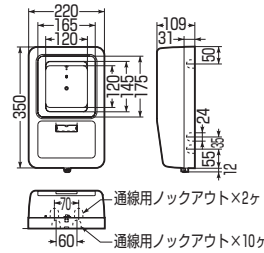

WP-2型 (UR都市機構仕様EF-104-1-B)