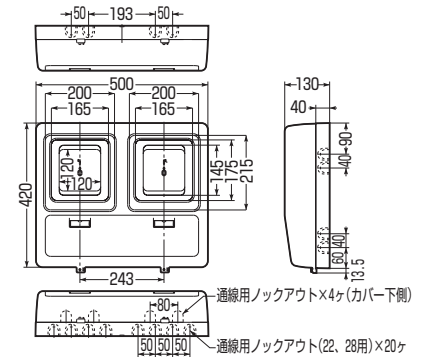

WP-3W型 (UR都市機構仕様EF-104-4-B)

ページ	品番				適合電力量計		適用	入数	最小入数	標準価格	
	ベージュ	ミルクホワイト	グレー	ダークグレー	ライトブラウン	1φ2W					1φ(3φ)3W
WP-0J	WP-0M	WP-0G	WP-0DG	WP-0LB	30A	—	1個用	5	1	2,850	
WP-2J	WP-2M	WP-2G	WP-2DG	WP-2LB	~120A	30A・60A	1個用	5	1	4,920	
WP-3J	WP-3M	WP-3G	WP-3DG	WP-3LB	~120A	~120A	1個用	5	1	7,990	
WP-0WJ	WP-0WM	WP-0WG	WP-0WDG	WP-0WLB	30A	—	2個用	5	1	4,920	
WP-2WJ	WP-2WM	WP-2WG	WP-2WDG	WP-2WLB	~120A	30A・60A	2個用	5	1	7,990	
WP-3WJ	WP-3WM	WP-3WG	WP-3WDG	WP-3WLB	~120A	~120A	2個用	4	1	12,500	

■ 在庫問合せ品

〈色見本〉

※WP-2型は
ブラック(色)も承ります。
(WP-2K)