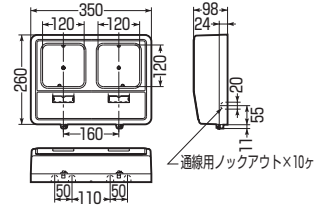

電力量計ボックス (化粧ボックス)

自己消火性樹脂製

●ボールバンドに取り付けられます。 [▶1132頁](#)

WP-0型

WP-0W型

WP-2型 (UR都市機構仕様EF-104-1-B)

WP-2W型 (UR都市機構仕様EF-104-2-B)

WP-3型 (UR都市機構仕様EF-104-3-B)

WP-3W型 (UR都市機構仕様EF-104-4-B)

ページ	品番				適合電力量計		適用	入数	最小入数	標準価格	
	ベージュ	ミルクホワイト	グレー	ダークグレー	ライトブラウン	1φ2W					1φ(3φ)3W
WP-0J	WP-0M	WP-0G	WP-0DG	WP-0LB	30A	—	1個用	5	1	2,850	
WP-2J	WP-2M	WP-2G	WP-2DG	WP-2LB	~120A	30A・60A	1個用	5	1	4,920	
WP-3J	WP-3M	WP-3G	WP-3DG	WP-3LB	~120A	~120A	1個用	5	1	7,990	
WP-0WJ	WP-0WM	WP-0WG	WP-0WDG	WP-0WLB	30A	—	2個用	5	1	4,920	
WP-2WJ	WP-2WM	WP-2WG	WP-2WDG	WP-2WLB	~120A	30A・60A	2個用	5	1	7,990	
WP-3WJ	WP-3WM	WP-3WG	WP-3WDG	WP-3WLB	~120A	~120A	2個用	4	1	12,500	

■ 在庫問合せ品

〈色見本〉

※WP-2型は
ブラック(色)も承ります。
(WP-2K)