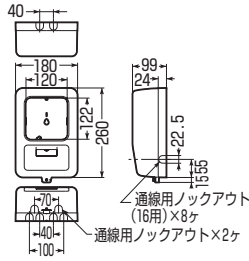

電力量計ボックス (化粧ボックス)

自己消火性樹脂製

●ボールバンドに取り付けられます。 [▶1132頁](#)

WP-0型

WP-0W型

WP-2型 (UR都市機構仕様EF-104-1-B)

WP-2W型 (UR都市機構仕様EF-104-2-B)

WP-3型 (UR都市機構仕様EF-104-3-B)

WP-3W型 (UR都市機構仕様EF-104-4-B)

ページ	品番				適合電力量計		適用	入数	最小入数	標準価格	
	ベージュ	ミルクホワイト	グレー	ダークグレー	ライトブラウン	1φ2W					1φ(3φ)3W
WP-0J	WP-0M	WP-0G	WP-0DG	WP-0LB	30A	—	1個用	5	1	2,850	
WP-2J	WP-2M	WP-2G	WP-2DG	WP-2LB	~120A	30A・60A	1個用	5	1	4,920	
WP-3J	WP-3M	WP-3G	WP-3DG	WP-3LB	~120A	~120A	1個用	5	1	7,990	
WP-0WJ	WP-0WM	WP-0WG	WP-0WDG	WP-0WLB	30A	—	2個用	5	1	4,920	
WP-2WJ	WP-2WM	WP-2WG	WP-2WDG	WP-2WLB	~120A	30A・60A	2個用	5	1	7,990	
WP-3WJ	WP-3WM	WP-3WG	WP-3WDG	WP-3WLB	~120A	~120A	2個用	4	1	12,500	

■ 在庫問合せ品

〈色見本〉

※WP-2型は
ブラック(色)も承ります。
(WP-2K)