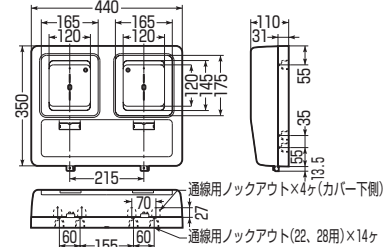

# 電力量計ボックス (化粧ボックス)

**全関東電気工事協会**  
「優良機材推奨認定品」

自己消火性樹脂製

●ボールバンドに取り付けられます。▶1132頁

■WP-0型

■WP-0W型

■WP-2型

(UR都市機構仕様EF-104-1-B)

■WP-2W型

(UR都市機構仕様EF-104-2-B)

■WP-3型

(UR都市機構仕様EF-104-3-B)

■WP-3W型

(UR都市機構仕様EF-104-4-B)

ページ	品番				適合電力量計		適用	入数	最小入数	標準価格
	ベージュ	ミルキーホワイト	グレー	ダークグレー	ライトブラウン	1φ2W				
WP-0J-Z	WP-0M-Z	WP-0G-Z	WP-0DG-Z	WP-0LB-Z	30A	—	1個用	5	1	2,850
WP-2J-Z	WP-2M-Z	WP-2G-Z	WP-2DG-Z	WP-2LB-Z	~120A	30A・60A	1個用	5	1	4,920
WP-3J-Z	WP-3M-Z	WP-3G-Z	WP-3DG-Z	WP-3LB-Z	~120A	~120A	1個用	5	1	7,990
WP-0WJ-Z	WP-0WM-Z	WP-0WG-Z	WP-0WDG-Z	WP-0WLB-Z	30A	—	2個用	5	1	4,920
WP-2WJ-Z	WP-2WM-Z	WP-2WG-Z	WP-2WDG-Z	WP-2WLB-Z	~120A	30A・60A	2個用	5	1	7,990
WP-3WJ-Z	WP-3WM-Z	WP-3WG-Z	WP-3WDG-Z	WP-3WLB-Z	~120A	~120A	2個用	4	1	12,500