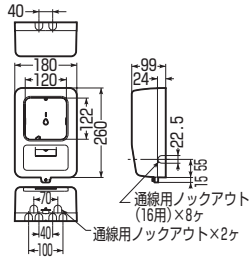

# 電力量計ボックス (化粧ボックス)

**全関東電気工事協会**  
「優良機材推奨認定品」

自己消火性樹脂製

●ボールバンドに取り付けられます。▶1132頁

■WP-0型

■WP-0W型

■WP-2型

(UR都市機構仕様EF-104-1-B)

■WP-2W型

(UR都市機構仕様EF-104-2-B)

■WP-3型

(UR都市機構仕様EF-104-3-B)

■WP-3W型

(UR都市機構仕様EF-104-4-B)

ページ	品番				適合電力量計		適用	入数	最小入数	標準価格
	ベージュ	ミルキーホワイト	グレー	ダークグレー	ライトブラウン	1φ2W				
WP-0J-Z	WP-0M-Z	WP-0G-Z	WP-0DG-Z	WP-0LB-Z	30A	—	1個用	5	1	2,850
WP-2J-Z	WP-2M-Z	WP-2G-Z	WP-2DG-Z	WP-2LB-Z	~120A	30A・60A	1個用	5	1	4,920
WP-3J-Z	WP-3M-Z	WP-3G-Z	WP-3DG-Z	WP-3LB-Z	~120A	~120A	1個用	5	1	7,990
WP-0WJ-Z	WP-0WM-Z	WP-0WG-Z	WP-0WDG-Z	WP-0WLB-Z	30A	—	2個用	5	1	4,920
WP-2WJ-Z	WP-2WM-Z	WP-2WG-Z	WP-2WDG-Z	WP-2WLB-Z	~120A	30A・60A	2個用	5	1	7,990
WP-3WJ-Z	WP-3WM-Z	WP-3WG-Z	WP-3WDG-Z	WP-3WLB-Z	~120A	~120A	2個用	4	1	12,500