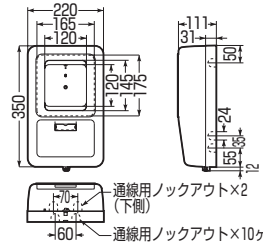

# 電力量計ボックス (化粧ボックス)

**全関東電気工事協会**  
「優良機材推奨認定品」

自己消火性樹脂製

●ボールバンドに取り付けられます。▶1132頁

■WP-0型

■WP-0W型

■WP-2型

(UR都市機構仕様EF-104-1-B)

■WP-2W型

(UR都市機構仕様EF-104-2-B)

■WP-3型

(UR都市機構仕様EF-104-3-B)

■WP-3W型

(UR都市機構仕様EF-104-4-B)

ページ	品番				適合電力量計		適用	入数	最小入数	標準価格
	ベージュ	ミルキーホワイト	グレー	ダークグレー	ライトブラウン	1φ2W				
WP-0J-Z	WP-0M-Z	WP-0G-Z	WP-0DG-Z	WP-0LB-Z	30A	—	1個用	5	1	2,850
WP-2J-Z	WP-2M-Z	WP-2G-Z	WP-2DG-Z	WP-2LB-Z	~120A	30A・60A	1個用	5	1	4,920
WP-3J-Z	WP-3M-Z	WP-3G-Z	WP-3DG-Z	WP-3LB-Z	~120A	~120A	1個用	5	1	7,990
WP-0WJ-Z	WP-0WM-Z	WP-0WG-Z	WP-0WDG-Z	WP-0WLB-Z	30A	—	2個用	5	1	4,920
WP-2WJ-Z	WP-2WM-Z	WP-2WG-Z	WP-2WDG-Z	WP-2WLB-Z	~120A	30A・60A	2個用	5	1	7,990
WP-3WJ-Z	WP-3WM-Z	WP-3WG-Z	WP-3WDG-Z	WP-3WLB-Z	~120A	~120A	2個用	4	1	12,500