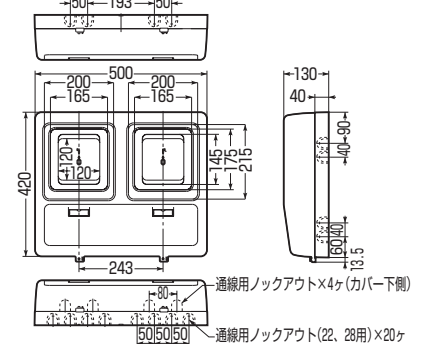

# 電力量計ボックス (化粧ボックス)

**全関東電気工事協会**  
「優良機材推奨認定品」

自己消火性樹脂製

●ボールバンドに取り付けられます。▶1132頁

■WP-0型

■WP-0W型

■WP-2型

(UR都市機構仕様EF-104-1-B)

■WP-2W型

(UR都市機構仕様EF-104-2-B)

■WP-3型

(UR都市機構仕様EF-104-3-B)

■WP-3W型

(UR都市機構仕様EF-104-4-B)

ページ	品番				適合電力量計		適用	入数	最小入数	標準価格
	ベージュ	ミルキーホワイト	グレー	ダークグレー	ライトブラウン	1φ2W				
WP-0J-Z	WP-0M-Z	WP-0G-Z	WP-0DG-Z	WP-0LB-Z	30A	—	1個用	5	1	2,850
WP-2J-Z	WP-2M-Z	WP-2G-Z	WP-2DG-Z	WP-2LB-Z	~120A	30A・60A	1個用	5	1	4,920
WP-3J-Z	WP-3M-Z	WP-3G-Z	WP-3DG-Z	WP-3LB-Z	~120A	~120A	1個用	5	1	7,990
WP-0WJ-Z	WP-0WM-Z	WP-0WG-Z	WP-0WDG-Z	WP-0WLB-Z	30A	—	2個用	5	1	4,920
WP-2WJ-Z	WP-2WM-Z	WP-2WG-Z	WP-2WDG-Z	WP-2WLB-Z	~120A	30A・60A	2個用	5	1	7,990
WP-3WJ-Z	WP-3WM-Z	WP-3WG-Z	WP-3WDG-Z	WP-3WLB-Z	~120A	~120A	2個用	4	1	12,500