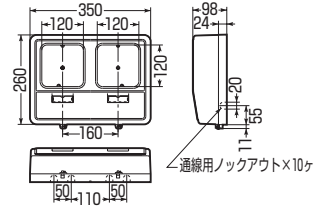

# 電力量計ボックス (化粧ボックス)

**全関東電気工事協会**  
「優良機材推奨認定品」

自己消火性樹脂製

●ボールバンドに取り付けられます。▶1132頁

■WP-0型

■WP-0W型

■WP-2型

(UR都市機構仕様EF-104-1-B)

■WP-2W型

(UR都市機構仕様EF-104-2-B)

■WP-3型

(UR都市機構仕様EF-104-3-B)

■WP-3W型

(UR都市機構仕様EF-104-4-B)

ページ	品番				適合電力量計		適用	入数	最小入数	標準価格
	ベージュ	ミルキーホワイト	グレー	ダークグレー	ライトブラウン	1φ2W				
WP-0J-Z	WP-0M-Z	WP-0G-Z	WP-0DG-Z	WP-0LB-Z	30A	—	1個用	5	1	2,850
WP-2J-Z	WP-2M-Z	WP-2G-Z	WP-2DG-Z	WP-2LB-Z	~120A	30A・60A	1個用	5	1	4,920
WP-3J-Z	WP-3M-Z	WP-3G-Z	WP-3DG-Z	WP-3LB-Z	~120A	~120A	1個用	5	1	7,990
WP-0WJ-Z	WP-0WM-Z	WP-0WG-Z	WP-0WDG-Z	WP-0WLB-Z	30A	—	2個用	5	1	4,920
WP-2WJ-Z	WP-2WM-Z	WP-2WG-Z	WP-2WDG-Z	WP-2WLB-Z	~120A	30A・60A	2個用	5	1	7,990
WP-3WJ-Z	WP-3WM-Z	WP-3WG-Z	WP-3WDG-Z	WP-3WLB-Z	~120A	~120A	2個用	4	1	12,500