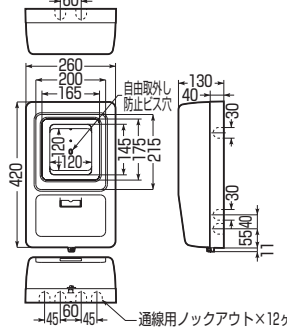

# 電力量計ボックス (化粧ボックス)

**全関東電気工事協会**  
「優良機材推奨認定品」

自己消火性樹脂製

●ボールバンドに取り付けられます。▶1132頁

■WP-0型

■WP-0W型

■WP-2型

(UR都市機構仕様EF-104-1-B)

■WP-2W型

(UR都市機構仕様EF-104-2-B)

■WP-3型

(UR都市機構仕様EF-104-3-B)

■WP-3W型

(UR都市機構仕様EF-104-4-B)

ページ	品番				適合電力量計		適用	入数	最小入数	標準価格
	ベージュ	ミルキーホワイト	グレー	ダークグレー	ライトブラウン	1φ2W				
WP-0J-Z	WP-0M-Z	WP-0G-Z	WP-0DG-Z	WP-0LB-Z	30A	—	1個用	5	1	2,850
WP-2J-Z	WP-2M-Z	WP-2G-Z	WP-2DG-Z	WP-2LB-Z	~120A	30A・60A	1個用	5	1	4,920
WP-3J-Z	WP-3M-Z	WP-3G-Z	WP-3DG-Z	WP-3LB-Z	~120A	~120A	1個用	5	1	7,990
WP-0WJ-Z	WP-0WM-Z	WP-0WG-Z	WP-0WDG-Z	WP-0WLB-Z	30A	—	2個用	5	1	4,920
WP-2WJ-Z	WP-2WM-Z	WP-2WG-Z	WP-2WDG-Z	WP-2WLB-Z	~120A	30A・60A	2個用	5	1	7,990
WP-3WJ-Z	WP-3WM-Z	WP-3WG-Z	WP-3WDG-Z	WP-3WLB-Z	~120A	~120A	2個用	4	1	12,500