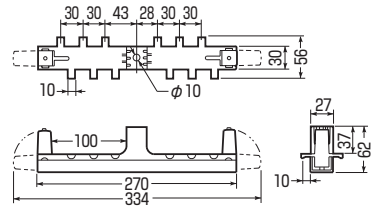

デンコーラック® (ケーブル配線支持具)

- 施工が簡単で、作業時間が短縮できます。
 - 付属品が少なく済みます。
 - 本体は、支持ボルト1本で取り付けOK!
 - ケーブルがまとめて配線できます。
 - ケーブル被覆に傷をつけません。
- (ケーブル接触面は丈夫なプラスチック製です。)

品番	適用	入数	最小入数	標準価格
CH-100	<ul style="list-style-type: none"> ●適合ケーブル (仕上り外径φ32以内) ●ケーブル条数 例 (●φ30の場合6本迄) (●φ20の場合8本迄) ●支持ボルト取付け穴(φ10) ●吊り下げ荷重 118N(12kgf)、片側59N(6kgf) 	10	1	1,720

※CD管・PF管(14・16・22)にも使用できます。