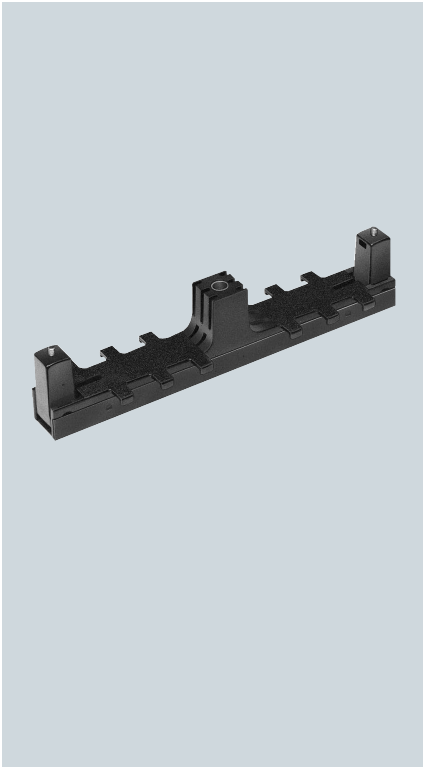

デンコーラック® (ケーブル配線支持具)

- 施工が簡単で、作業時間が短縮できます。
 - 付属品が少なく済みます。
 - 本体は、支持ボルト1本で取り付けOK!
 - ケーブルがまとめて配線できます。
 - ケーブル被覆に傷をつけません。
- (ケーブル接触面は丈夫なプラスチック製です。)

品番	適用	入数	最小入数	標準価格
CH-100	<ul style="list-style-type: none"> ●適合ケーブル (仕上り外径φ32以内) ●ケーブル条数 例 (●φ30の場合6本迄) (●φ20の場合8本迄) ●支持ボルト取付け穴(φ10) ●吊り下げ荷重 118N(12kgf)、片側59N(6kgf) 	10	1	1,720

※CD管・PF管(14・16・22)にも使用できます。