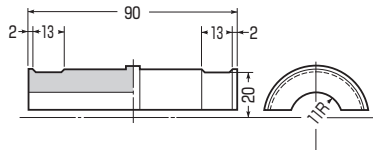

## クランプスペーサ

2個1組

(ゴム製)

※垂直母線クランプの最少適合ケーブル以下の細いケーブルを固定する場合に使用します。

品番	適合ケーブル	入数	標準価格
KS-6A	600V CV3C-8mm <sup>2</sup> ~600V CV3C-22mm <sup>2</sup>	1組(2個)	560