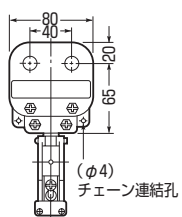

アルミレール用 ケーブルカッシャー

500型

(キャブタイヤケーブル用)

CKA-501

CKA-502

CKA-503

CKA-504

CKA-505

CKA-506

品番	適合ケーブル径	吊り数	H	P	入数	最小入数	標準価格
CKA-501	$\phi 10 \sim \phi 20$	1	158	91	10	1	6,840
CKA-502	$\phi 10 \sim \phi 20$	2	184	90	10	1	7,230
CKA-503	$\phi 20 \sim \phi 30$	1	166	95	10	1	7,300
CKA-504	$\phi 30 \sim \phi 45$	1	169	102	10	1	7,730
CKA-505	$\phi 20 \sim \phi 35$	2	185	110	10	1	7,950
CKA-506	$\phi 45 \sim \phi 70$	1	196	123	10	1	8,550