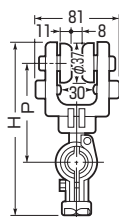

アルミレール用 ケーブルカッシャー

500型

(キャブタイヤケーブル用)

CKA-501

CKA-502

CKA-503

CKA-504

CKA-505

CKA-506

品番	適合ケーブル径	吊り数	H	P	入数	最小入数	標準価格
CKA-501	$\phi 10 \sim \phi 20$	1	158	91	10	1	6,840
CKA-502	$\phi 10 \sim \phi 20$	2	184	90	10	1	7,230
CKA-503	$\phi 20 \sim \phi 30$	1	166	95	10	1	7,300
CKA-504	$\phi 30 \sim \phi 45$	1	169	102	10	1	7,730
CKA-505	$\phi 20 \sim \phi 35$	2	185	110	10	1	7,950
CKA-506	$\phi 45 \sim \phi 70$	1	196	123	10	1	8,550