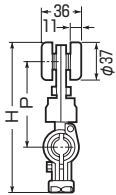

アルミレール用ケーブルカッシャー（内走行用）

550型

（キャブタイヤケーブル用）

CKA-551

CKA-552

CKA-553

CKA-554

CKA-555

CKA-556

品番	適合ケーブル径	吊り数	H	P	入数	最小入数	標準価格
CKA-551	φ10~φ20	1	148	83	10	1	6,840
CKA-552	φ10~φ20	2	174	82	10	1	7,230
CKA-553	φ20~φ30	1	156	87	10	1	7,300
CKA-554	φ30~φ45	1	159	94	10	1	7,730
CKA-555	φ20~φ35	2	175	102	10	1	7,950
CKA-556	φ45~φ70	1	186	115	10	1	8,550