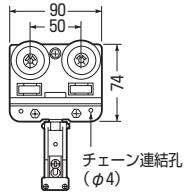

アルミレール用ケーブルカッシャー（内走行用）

550型

（キャブタイヤケーブル用）

CKA-551

CKA-552

CKA-553

CKA-554

CKA-555

CKA-556

品番	適合ケーブル径	吊り数	H	P	入数	最小入数	標準価格
CKA-551	φ10~φ20	1	148	83	10	1	6,840
CKA-552	φ10~φ20	2	174	82	10	1	7,230
CKA-553	φ20~φ30	1	156	87	10	1	7,300
CKA-554	φ30~φ45	1	159	94	10	1	7,730
CKA-555	φ20~φ35	2	175	102	10	1	7,950
CKA-556	φ45~φ70	1	186	115	10	1	8,550