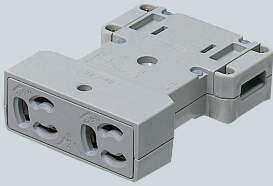

OAフロアコンセント

Ⓘ 接地型・Ⓙ 接地無の一般プラグが
使用できます。

定格

コンセント部 : AC 125V 16A
送り回路部 : AC 125V 20A対応

※プラグを差し込み、右に回すと抜け止めになり、簡単にははずれません。はずす場合は、プラグを左に回し抜いてください。

- 二重床(フリーアクセスフロア)内のころがしコンセントとして使用します。
※OAフロア「XSシリーズ」の場合は、幹線及びスペースカバー内にご使用ください。
- コンセントが特殊形状ではない為、市販のOAタップ、延長コード、家電、パソコン等に使用できます。(接地型プラグ、接地無プラグ兼用タイプ)
- プラグ抜け止めによりプラグ抜けによる不慮の事故を防止します。
- 送り機能付。差し込みコネクタを使用しないでダイレクトで送れます。

Fケーブル抜け止め防止付

品番	規格		入数	最小入数	標準価格
	適合ケーブル	コンセント部			
ZT-3P2B	VVFケーブル ●1.6×3C ●2.0×3C	2	10	1	1,900