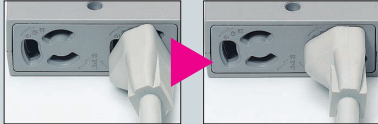

OAフロアコンセント

Ⓘ 接地型・Ⓙ 接地無の一般プラグが
使用できます。

定格

コンセント部 : AC 125V 16A
送り回路部 : AC 125V 20A対応

※プラグを差し込み、右に回すと抜け止めになり、簡単にははずれません。はずす場合は、プラグを左に回し抜いてください。

- 二重床(フリーアクセスフロア)内のころがしコンセントとして使用します。
※OAフロア「XSシリーズ」の場合は、幹線及びスペースカバー内にご使用ください。
- コンセントが特殊形状ではない為、市販のOAタップ、延長コード、家電、パソコン等に使用できます。(接地型プラグ、接地無プラグ兼用タイプ)
- プラグ抜け止めによりプラグ抜けによる不慮の事故を防止します。
- 送り機能付。差し込みコネクタを使用しないでダイレクトで送れます。

Fケーブル抜け止め防止付

品番	規格		入数	最小入数	標準価格
	適合ケーブル	コンセント部			
ZT-3P2B	VVFケーブル ●1.6×3C ●2.0×3C	2	10	1	1,900