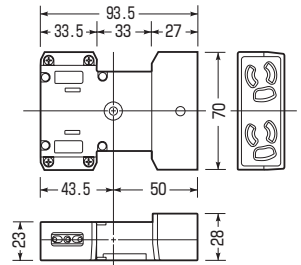

OAフロアコンセント

Ⓘ 接地型・Ⓙ 接地無の一般プラグが
使用できます。

定格

コンセント部 : AC 125V 16A
送り回路部 : AC 125V 20A対応

※プラグを差し込み、右に回すと抜け止めになり、簡単にははずれません。はずす場合は、プラグを左に回し抜いてください。

- 二重床(フリーアクセスフロア)内のころがしコンセントとして使用します。
※OAフロア「XSシリーズ」の場合は、幹線及びスペースカバー内にご使用ください。
- コンセントが特殊形状ではない為、市販のOAタップ、延長コード、家電、パソコン等に使用できます。(接地型プラグ、接地無プラグ兼用タイプ)
- プラグ抜け止めによりプラグ抜けによる不慮の事故を防止します。
- 送り機能付。差し込みコネクタを使用しないでダイレクトで送れます。

Fケーブル抜け止め防止付

品番	規格		入数	最小入数	標準価格
	適合ケーブル	コンセント部			
ZT-3P2B	VVFケーブル ●1.6×3C ●2.0×3C	2	10	1	1,900