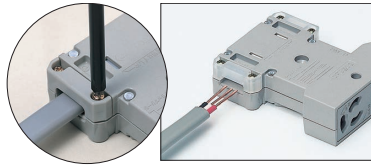

OAフロアコンセント

Ⓘ 接地型・Ⓙ 接地無の一般プラグが
使用できます。

定格

コンセント部 : AC 125V 16A
送り回路部 : AC 125V 20A対応

※プラグを差し込み、右に回すと抜け止めになり、簡単にははずれません。はずす場合は、プラグを左に回し抜いてください。

- 二重床(フリーアクセスフロア)内のころがしコンセントとして使用します。
※OAフロア「XSシリーズ」の場合は、幹線及びスペースカバー内にご使用ください。
- コンセントが特殊形状ではない為、市販のOAタップ、延長コード、家電、パソコン等に使用できます。(接地型プラグ、接地無プラグ兼用タイプ)
- プラグ抜け止めによりプラグ抜けによる不慮の事故を防止します。
- 送り機能付。差し込みコネクタを使用しないでダイレクトで送れます。

Fケーブル抜け止め防止付

品番	規格		入数	最小入数	標準価格
	適合ケーブル	コンセント部			
ZT-3P2B	VVFケーブル ●1.6×3C ●2.0×3C	2	10	1	1,900