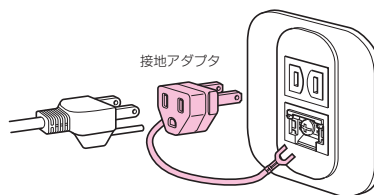

## 接地アダプタ

Ⓜ 接地型・Ⓜ 接地無の一般プラグが  
使用できます。

アース用コード150mm付

品番	規格	入数	最小入数	標準価格
<b>ZT-15AY</b>	接地型、接地無型の 一般プラグ	5	1	<b>650</b>