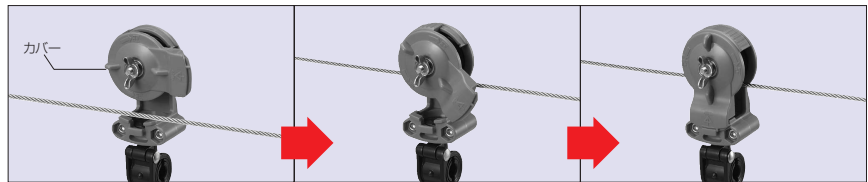

メッセンジャーワイヤー用

10型

(メッセンジャーワイヤー)
φ5~φ16以内用
(14sq~150sq)

メインローラー
ベアリング仕様

CK-11ZZ

CK-12ZZ

CK-13ZZ

CK-14ZZ

CK-15ZZ

品番	適合ケーブル径	吊り数	H	P	入数	最小入数	標準価格
CK-11ZZ	φ10~φ20	1	182	100	10	1	2,810
CK-12ZZ	φ10~φ20	2	208	99	10	1	3,190
CK-13ZZ	φ20~φ30	1	190	104	10	1	3,260
CK-14ZZ	φ30~φ45	1	194	111	10	1	3,740
CK-15ZZ	φ20~φ35	2	209	119	10	1	3,920

●着脱がワンタッチで行えます。

①メッセンジャーワイヤーに乗せます。②カバーを閉じます。

③蝶ネジを締め完了です。

メッセンジャーワイヤー及びワイヤー支持金具もあります。

■メッセンジャーワイヤー

YM8-50 → 303頁

■巻き付けグリップ

YG8 → 304頁