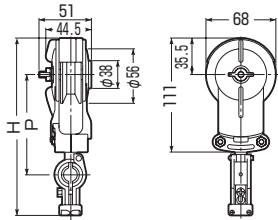

メッセンジャーワイヤー用

10型

(メッセンジャーワイヤー)
φ5~φ16以内用
(14sq~150sq)

メインローラー
ベアリング仕様

CK-11ZZ

CK-12ZZ

CK-13ZZ

CK-14ZZ

CK-15ZZ

品番	適合ケーブル径	吊り数	H	P	入数	最小入数	標準価格
CK-11ZZ	φ10~φ20	1	182	100	10	1	2,810
CK-12ZZ	φ10~φ20	2	208	99	10	1	3,190
CK-13ZZ	φ20~φ30	1	190	104	10	1	3,260
CK-14ZZ	φ30~φ45	1	194	111	10	1	3,740
CK-15ZZ	φ20~φ35	2	209	119	10	1	3,920