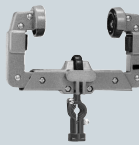

I 形鋼用

シングルローラー
200型
(I 形鋼
125・150mm用)

125・150

間隔調整 → 1566頁

CK-201

CK-202

CK-203

CK-204

CK-205

CK-206

品番	適合 ケーブル径	吊り数	H	P	入数	最小入数	標準価格
CK-201	φ10~φ20	1	206	133	10	1	5,340
CK-202	φ10~φ20	2	232	132	10	1	5,720
CK-203	φ20~φ30	1	214	137	10	1	5,810
CK-204	φ30~φ45	1	217	144	10	1	6,240
CK-205	φ20~φ35	2	237	152	10	1	6,440
CK-206	φ45~φ70	1	244	165	10	1	7,030