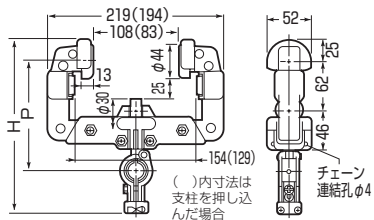

I 形鋼用

シングルローラー
200型
(I 形鋼
125・150mm用)

125・150

間隔調整 → 1566頁

CK-201

CK-202

CK-203

CK-204

CK-205

CK-206

品番	適合 ケーブル径	吊り数	H	P	入数	最小入数	標準価格
CK-201	φ10~φ20	1	206	133	10	1	5,340
CK-202	φ10~φ20	2	232	132	10	1	5,720
CK-203	φ20~φ30	1	214	137	10	1	5,810
CK-204	φ30~φ45	1	217	144	10	1	6,240
CK-205	φ20~φ35	2	237	152	10	1	6,440
CK-206	φ45~φ70	1	244	165	10	1	7,030