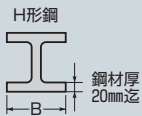

H形鋼・C形鋼組み合わせ用

受注品

金属製露出丸形ボックス
(PSE適合品)付

(適合寸法)

- 高天井用の照明器具の取り付けに使用します。
- H形鋼の横に照明器具の取り付けができます。

許容静荷重

■電気亜鉛めっき仕様

品番	適合鋼材幅(B)	入数	標準価格
SGBJ-55U	90~250mm	1	4,020