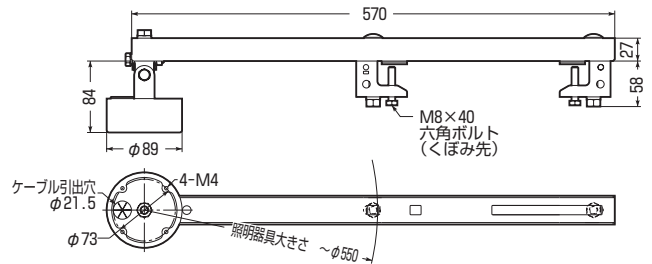

H形鋼・C形鋼組み合わせ用

受注品

金属製露出丸形ボックス
(PSE適合品)付

(適合寸法)

- 高天井用の照明器具の取り付けに使用します。
- H形鋼の横に照明器具の取り付けができます。

許容静荷重

■電気亜鉛めっき仕様

品番	適合鋼材幅(B)	入数	標準価格
SGBJ-55U	90~250mm	1	4,020