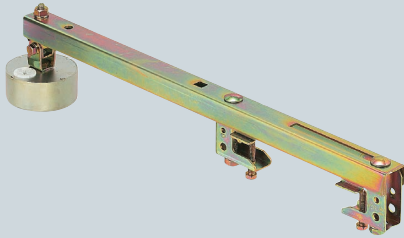

H形鋼・C形鋼組み合わせ用

受注品

金属製露出丸形ボックス
(PSE適合品)付

(適合寸法)

- 高天井用の照明器具の取り付けに使用します。
- H形鋼の横に照明器具の取り付けができます。

許容静荷重

■電気亜鉛めっき仕様

品番	適合鋼材幅(B)	入数	標準価格
SGBJ-55U	90~250mm	1	4,020