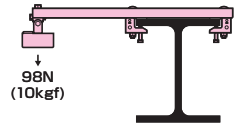

H形鋼・C形鋼組み合わせ用

受注品

金属製露出丸形ボックス
(PSE適合品)付

(適合寸法)

- 高天井用の照明器具の取り付けに使用します。
- H形鋼の横に照明器具の取り付けができます。

許容静荷重

■電気亜鉛めっき仕様

品番	適合鋼材幅(B)	入数	標準価格
SGBJ-55U	90~250mm	1	4,020