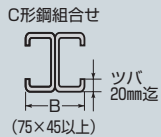

H形鋼・C形鋼組み合わせ用

受注品

金属製露出丸形ボックス
(PSE適合品)付

(適合寸法)

- 高天井用の照明器具の取り付けに使用します。
- H形鋼の横に照明器具の取り付けができます。

許容静荷重

■電気亜鉛めっき仕様

品番	適合鋼材幅(B)	入数	標準価格
SGBJ-55U	90~250mm	1	4,020