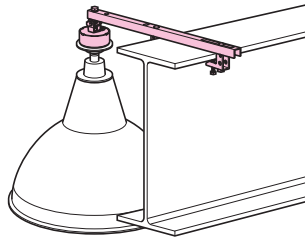

H形鋼・C形鋼組み合わせ用

受注品

金属製露出丸形ボックス
(PSE適合品)付

(適合寸法)

- 高天井用の照明器具の取り付けに使用します。
- H形鋼の横に照明器具の取り付けができます。

許容静荷重

■電気亜鉛めっき仕様

品番	適合鋼材幅(B)	入数	標準価格
SGBJ-55U	90~250mm	1	4,020