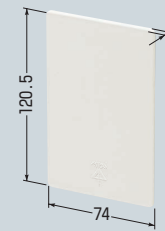

ブランクカバー

モール用スイッチボックス用 〈ホテル用〉

〈1ヶ用〉

・1ヶ用
・深形
・浅形

〈Fタイプ・1ヶ用〉

・1ヶ用 ・浅形
・超浅形 ・深形

Fタイプ用

ご注意

ボックスの突起部を(+)ドライバー等で軽く叩いて押し込み、突起部を取り除いてからブランクカバーを取り付けてください。

●モール用スイッチボックスをジョイントボックスとして使用する場合の化粧プレートです。(取り付けは、はめ込むだけでOKです。)

■モール用スイッチボックス ホテル用 →877頁

品番	色	入数	最小入数	標準価格
MSB-M2FL	ライトブルー	10	1	110
MSB-M2FB	茶			
MSB-M2FJ	ページユ			
MSB-M2FW	カベ白			
MSB-M2FC	クリーム			
MSB-M2FG	グレー			
MSB-M2FT	チョコレート			
MSB-M2FM	ミルクホワイト			
MSB-M2FK	ブラック			
MSB-M2FLB	ライトブラウン			