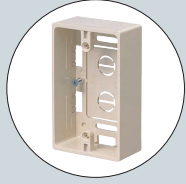

ブランクカバー

モール用スイッチボックス用 〈ホテル用〉

〈1ヶ用〉

・1ヶ用
・深形
・浅形

〈Fタイプ・1ヶ用〉

・1ヶ用 ・浅形
・超浅形 ・深形

Fタイプ用

ご注意

ボックスの突起部を(+)ドライバー等で軽く叩いて押し込み、突起部を取り除いてからブランクカバーを取り付けてください。

●モール用スイッチボックスをジョイントボックスとして使用する場合の化粧プレートです。(取り付けは、はめ込むだけでOKです。)

■モール用スイッチボックス ホテル用 →877頁

品番	色	入数	最小入数	標準価格
MSB-M2FL	ライトブルー	10	1	110
MSB-M2FB	茶			
MSB-M2FJ	ページユ			
MSB-M2FW	カベ白			
MSB-M2FC	クリーム			
MSB-M2FG	グレー			
MSB-M2FT	チョコレート			
MSB-M2FM	ミルクホワイト			
MSB-M2FK	ブラック			
MSB-M2FLB	ライトブラウン			

■モール用スイッチボックス 1ヶ用 →875頁

品番	色	入数	最小入数	標準価格
MSB-1FL	ライトブルー	10	1	190
MSB-1FB	茶			
MSB-1FJ	ページユ			
MSB-1FW	カベ白			
MSB-1FC	クリーム			
MSB-1FG	グレー			
MSB-1FT	チョコレート			
MSB-1FM	ミルクホワイト			
MSB-1FK	ブラック			
MSB-1FLB	ライトブラウン			