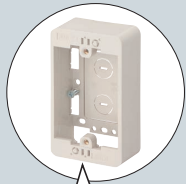

ブランクカバー

モール用スイッチボックス用 〈ホテル用〉

〈1ヶ用〉

・1ヶ用
・深形
・浅形

〈Fタイプ・1ヶ用〉

・1ヶ用 ・浅形
・超浅形 ・深形

Fタイプ用

ご注意

ボックスの突起部を(+)ドライバー等で軽く叩いて押し込み、突起部を取り除いてからブランクカバーを取り付けてください。

●モール用スイッチボックスをジョイントボックスとして使用する場合の化粧プレートです。(取り付けは、はめ込むだけでOKです。)

■モール用スイッチボックス ホテル用 →877頁

品番	色	入数	最小入数	標準価格
MSB-M2FL	ライトブルー	10	1	110
MSB-M2FB	茶			
MSB-M2FJ	ページユ			
MSB-M2FW	カベ白			
MSB-M2FC	クリーム			
MSB-M2FG	グレー			
MSB-M2FT	チョコレート			
MSB-M2FM	ミルクホワイト			
MSB-M2FK	ブラック			
MSB-M2FLB	ライトブラウン			

■モール用スイッチボックス 1ヶ用 →875頁

品番	色	入数	最小入数	標準価格
MSB-1FL	ライトブルー	10	1	190
MSB-1FB	茶			
MSB-1FJ	ページユ			
MSB-1FW	カベ白			
MSB-1FC	クリーム			
MSB-1FG	グレー			
MSB-1FT	チョコレート			
MSB-1FM	ミルクホワイト			
MSB-1FK	ブラック			
MSB-1FLB	ライトブラウン			