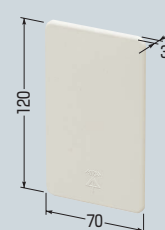

ブランクカバー

モール用スイッチボックス用 〈ホテル用〉

〈1ヶ用〉

・1ヶ用
・深形
・浅形

〈Fタイプ・1ヶ用〉

・1ヶ用 ・浅形
・超浅形 ・深形

Fタイプ用

ご注意

ボックスの突起部を(+)ドライバー等で軽く叩いて押し込み、突起部を取り除いてからブランクカバーを取り付けてください。

●モール用スイッチボックスをジョイントボックスとして使用する場合の化粧プレートです。(取り付けは、はめ込むだけでOKです。)

■モール用スイッチボックス ホテル用 →877頁

品番	色	入数	最小入数	標準価格
MSB-M2FL	ライトブルー	10	1	110
MSB-M2FB	茶			
MSB-M2FJ	ページユ			
MSB-M2FW	カベ白			
MSB-M2FC	クリーム			
MSB-M2FG	グレー			
MSB-M2FT	チョコレート			
MSB-M2FM	ミルクホワイト			
MSB-M2FK	ブラック			
MSB-M2FLB	ライトブラウン			