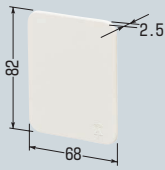

ブランクカバー

モール用スイッチボックス用 〈ホテル用〉

〈1ヶ用〉

・1ヶ用
・深形
・浅形

〈Fタイプ・1ヶ用〉

・1ヶ用 ・浅形
・超浅形 ・深形

Fタイプ用

ご注意

ボックスの突起部を(+)ドライバー等で軽く叩いて押し込み、突起部を取り除いてからブランクカバーを取り付けてください。

●モール用スイッチボックスをジョイントボックスとして使用する場合の化粧プレートです。(取り付けは、はめ込むだけでOKです。)

■モール用スイッチボックス ホテル用 →877頁

品番	色	入数	最小入数	標準価格
MSB-M2FL	ライトブルー	10	1	110
MSB-M2FB	茶			
MSB-M2FJ	ページユ			
MSB-M2FW	カベ白			
MSB-M2FC	クリーム			
MSB-M2FG	グレー			
MSB-M2FT	チョコレート			
MSB-M2FM	ミルクホワイト			
MSB-M2FK	ブラック			
MSB-M2FLB	ライトブラウン			