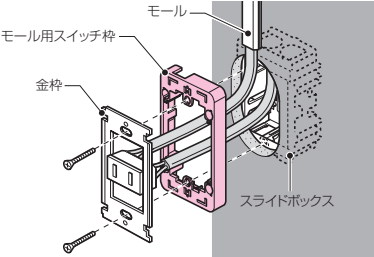

モール用スイッチ枠

- スライドボックス等からのケーブル引き出しに使用します。
- 重ねて使用する事で、器具のスペースも確保できます。
- 1～2号モールに適合するノックアウト付です。
- ブランクカバー(Fタイプ・1ヶ用)を取り付ける事ができます。(1ヶ用のみ)
- パネルボックスにも使用できます。
- 深形モール用スイッチボックス(Fタイプ)にも取り付けられます。

規格	品番	色	側面ノック数 (適合モール)	入数	標準価格
1ヶ用	<b>MSW-1</b>	モダンホワイト	10(1～2号)	1	270
	<b>MSW-1W</b>	ホワイ			
2ヶ用	<b>MSW-2</b>	モダンホワイト	12(1～2号)	1	510
	<b>MSW-2W</b>	ホワイ			