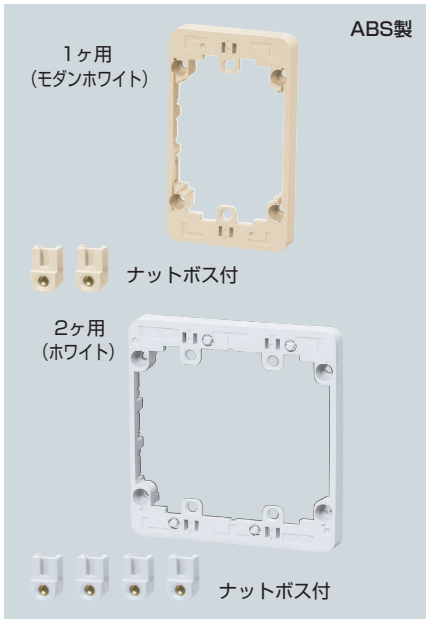

モール用スイッチ枠

- スライドボックス等からのケーブル引き出しに使用します。
- 重ねて使用する事で、器具のスペースも確保できます。
- 1～2号モールに適合するノックアウト付です。
- ブランクカバー(Fタイプ・1ヶ用)を取り付ける事ができます。(1ヶ用のみ)
- パネルボックスにも使用できます。
- 深形モール用スイッチボックス(Fタイプ)にも取り付けられます。

規格	品番	色	側面ノック数 (適合モール)	入数	標準価格
1ヶ用	<b>MSW-1</b>	モダンホワイト	10(1～2号)	1	270
	<b>MSW-1W</b>	ホワイ			
2ヶ用	<b>MSW-2</b>	モダンホワイト	12(1～2号)	1	510
	<b>MSW-2W</b>	ホワイ			