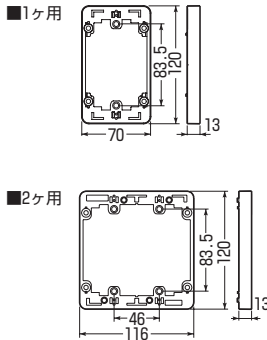

モール用スイッチ枠

- スライドボックス等からのケーブル引き出しに使用します。
- 重ねて使用する事で、器具のスペースも確保できます。
- 1～2号モールに適合するノックアウト付です。
- ブランクカバー(Fタイプ・1ヶ用)を取り付ける事ができます。(1ヶ用のみ)
- パネルボックスにも使用できます。
- 深形モール用スイッチボックス(Fタイプ)にも取り付けられます。

規格	品番	色	側面ノック数 (適合モール)	入数	標準価格
1ヶ用	<b>MSW-1</b>	モダンホワイト	10(1～2号)	1	270
	<b>MSW-1W</b>	ホワイ			
2ヶ用	<b>MSW-2</b>	モダンホワイト	12(1～2号)	1	510
	<b>MSW-2W</b>	ホワイ			