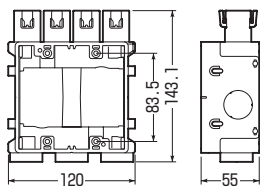

USB1

USB2
・仕切板(61M)付

USB3
・仕切板(61M)付

- 塗代カバー不要！配線器具が直接取り付けられおトクです。
- 開口部はトロの侵入を防ぐ防トロテープ、防トロキャップ付です。
- ボックスの傾き防止ができる、便利な4mmバー取り付け穴付です。(ビス固定不要)

ねじ込みロック付

ハンマーの叩き不要！
ねじ込めばロックが抜ける
新方式

適合コネクタ

- CDK-16G,22G
- MFSK-16G,22G

■ハブ付		■ハブ無	
規格	個数	規格	個数
1個用	2	1個用	4
2個用	3	2個用	6
3個用	3	3個用	6

※1個用はサイズ16のコネクタが2連で取り付けられます。※22サイズは2連不可。

■USB1-C16

■USB1

■USB2-C16

■USB2

■USB3-C16

■USB3

■ハブ付

品番	種類	適合管 (CD管)	側面ノックアウト	入数	副入数	標準価格
USB1-C16	1個用	16(1方出2個口)	22(25)×2	50	1	370
USB2-C16	2個用	16(1方出4個口)	22(25)×2	20	1	800
USB3-C16	3個用	16(1方出6個口)	22(25)×2	20	1	1,340

■ハブ無

品番	種類	側面ノックアウト	入数	副入数	標準価格
USB1	1個用	22(25)×2	50	1	340
USB2	2個用	22(25)×2	20	1	770
USB3	3個用	22(25)×2	20	1	1,320