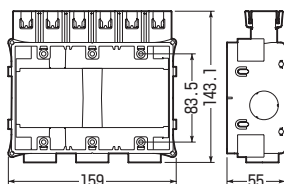

■ハブ付		■ハブ無	
規格	個数	規格	個数
1個用	2	1個用	4
2個用	3	2個用	6
3個用	3	3個用	6

※1個用はサイズ16のコネクタが2連で取り付けられます。※22サイズは2連不可。

■USB1-C16

■USB1

■USB2-C16

■USB2

■USB3-C16

■USB3

■ハブ付

品番	種類	適合管 (CD管)	側面ノックアウト	入数	副入数	標準価格
USB1-C16	1個用	16(1方出2個口)	22(25)×2	50	1	370
USB2-C16	2個用	16(1方出4個口)	22(25)×2	20	1	800
USB3-C16	3個用	16(1方出6個口)	22(25)×2	20	1	1,340

■ハブ無

品番	種類	側面ノックアウト	入数	副入数	標準価格
USB1	1個用	22(25)×2	50	1	340
USB2	2個用	22(25)×2	20	1	770
USB3	3個用	22(25)×2	20	1	1,320