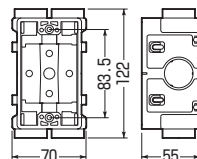

USB1

USB2
・仕切板(61M)付

USB3
・仕切板(61M)付

- 塗代カバー不要！配線器具が直接取り付けられおトクです。
- 開口部はトロの侵入を防ぐ防トロテープ、防トロキャップ付です。
- ボックスの傾き防止ができる、便利な4mmバー取り付け穴付です。(ビス固定不要)

ねじ込みロック付

ハンマーの叩き不要！
ねじ込めばロックが抜ける
新方式

適合コネクタ

- CDK-16G,22G
- MFSK-16G,22G

■ハブ付		■ハブ無	
規格	個数	規格	個数
1個用	2	1個用	4
2個用	3	2個用	6
3個用	3	3個用	6

※1個用はサイズ16のコネクタが2連で取り付けられます。※22サイズは2連不可。

■USB1-C16

■USB1

■USB2-C16

■USB2

■USB3-C16

■USB3

■ハブ付

品番	種類	適合管 (CD管)	側面ノックアウト	入数	副入数	標準価格
USB1-C16	1個用	16(1方出2個口)	22(25)×2	50	1	370
USB2-C16	2個用	16(1方出4個口)	22(25)×2	20	1	800
USB3-C16	3個用	16(1方出6個口)	22(25)×2	20	1	1,340

■ハブ無

品番	種類	側面ノックアウト	入数	副入数	標準価格
USB1	1個用	22(25)×2	50	1	340
USB2	2個用	22(25)×2	20	1	770
USB3	3個用	22(25)×2	20	1	1,320