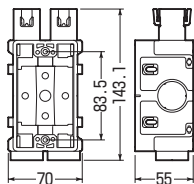

打込み用スイッチボックス

- 防トロテープ付
- ねじ込みロック付

ハブ付

(防トロキャップ付)

USB1-C16

USB2-C16
・仕切板(61M)付

USB3-C16
・仕切板(61M)付

ハブ無

USB1

USB2
・仕切板(61M)付

USB3
・仕切板(61M)付

- 塗代カバー不要！配線器具が直接取り付けられおトクです。
- 開口部はトロの侵入を防ぐ防トロテープ、防トロキャップ付です。
- ボックスの傾き防止ができる、便利な4mmバー取り付け穴付です。(ビス固定不要)

ねじ込みロック付

ハンマーの叩き不要！
ねじ込めばロックが抜ける
新方式

適合コネクタ

- CDK-16G,22G
- MFSK-16G,22G

■ハブ付		■ハブ無	
規格	個数	規格	個数
1個用	2	1個用	4
2個用	3	2個用	6
3個用	3	3個用	6

※1個用はサイズ16のコネクタが2連で取り付けられます。※22サイズは2連不可。

■USB1-C16

■USB1

■USB2-C16

■USB2

■USB3-C16

■USB3

■ハブ付

品番	種類	適合管 (CD管)	側面ノックアウト	入数	副入数	標準価格
USB1-C16	1個用	16(1方出2個口)	22(25)×2	50	1	370
USB2-C16	2個用	16(1方出4個口)	22(25)×2	20	1	800
USB3-C16	3個用	16(1方出6個口)	22(25)×2	20	1	1,340

■ハブ無

品番	種類	側面ノックアウト	入数	副入数	標準価格
USB1	1個用	22(25)×2	50	1	340
USB2	2個用	22(25)×2	20	1	770
USB3	3個用	22(25)×2	20	1	1,320