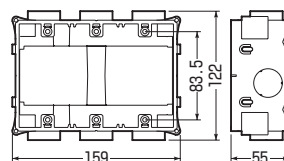

■ハブ付		■ハブ無	
規格	個数	規格	個数
1個用	2	1個用	4
2個用	3	2個用	6
3個用	3	3個用	6

※1個用はサイズ16のコネクタが2連で取り付けられます。※22サイズは2連不可。

■USB1-C16

■USB1

■USB2-C16

■USB2

■USB3-C16

■USB3

■ハブ付

品番	種類	適合管 (CD管)	側面ノックアウト	入数	副入数	標準価格
USB1-C16	1個用	16(1方出2個口)	22(25)×2	50	1	370
USB2-C16	2個用	16(1方出4個口)	22(25)×2	20	1	800
USB3-C16	3個用	16(1方出6個口)	22(25)×2	20	1	1,340

■ハブ無

品番	種類	側面ノックアウト	入数	副入数	標準価格
USB1	1個用	22(25)×2	50	1	340
USB2	2個用	22(25)×2	20	1	770
USB3	3個用	22(25)×2	20	1	1,320