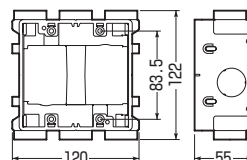

■ハブ付		■ハブ無	
規格	個数	規格	個数
1個用	2	1個用	4
2個用	3	2個用	6
3個用	3	3個用	6

※1個用はサイズ16のコネクタが2連で取り付けられます。※22サイズは2連不可。

■USB1-C16

■USB1

■USB2-C16

■USB2

■USB3-C16

■USB3

■ハブ付

品番	種類	適合管 (CD管)	側面ノックアウト	入数	副入数	標準価格
USB1-C16	1個用	16(1方出2個口)	22(25)×2	50	1	370
USB2-C16	2個用	16(1方出4個口)	22(25)×2	20	1	800
USB3-C16	3個用	16(1方出6個口)	22(25)×2	20	1	1,340

■ハブ無

品番	種類	側面ノックアウト	入数	副入数	標準価格
USB1	1個用	22(25)×2	50	1	340
USB2	2個用	22(25)×2	20	1	770
USB3	3個用	22(25)×2	20	1	1,320