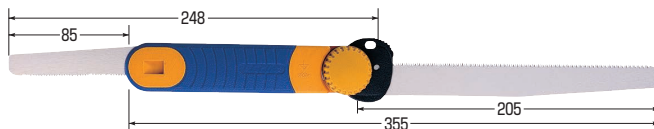

キリマワシ[®] (塩ビパイプ用)

塩ビパイプ用

引き刃 アサリ付

くるっ！と回せば
刃の長さが2通り！

- 場所に合わせて刃の長さを2通りに使い分けでき、刃の角度も調整自在です。
- すべりにくく使い易いゴム付きグリップ。
- ベルト掛けができるケース付タイプは、ノコギリの取り出しもスムーズです。(ケースは衝撃に強い樹脂製で、ロック機構も備えています。)
- デンコーマックの2連ケースに収納できます。➡61頁

種類	品番	適用	入数	最小入数	標準価格
ケース付	DM-KP	●塩ビパイプ ●プラスチック	10	1	2,880
ケース無	DM-KPH	●合板 ●一般木材等	1	1	2,210
替刃	DM-KP1H	替刃(引き刃・アサリ付)	1	1	1,180

※ケースのみのご注文も承ります。