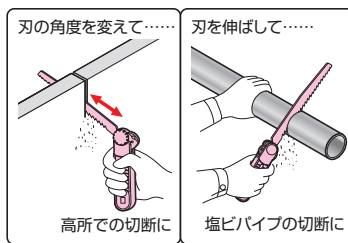

キリマワシ[®] (塩ビパイプ用)

塩ビパイプ用

引き刃 アサリ付

くるっ！と回せば
刃の長さが2通り！

- 場所に合わせて刃の長さを2通りに使い分けでき、刃の角度も調整自在です。
- すべりにくく使い易いゴム付きグリップ。
- ベルト掛けができるケース付タイプは、ノコギリの取り出しもスムーズです。(ケースは衝撃に強い樹脂製で、ロック機構も備えています。)
- デンコーマックの2連ケースに収納できます。➡61頁