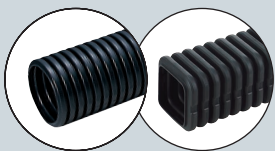

## キリマワシ® (FEP用)

### 波付管・アルミフリーダクト用

**ナイフの切れ味!**  
**スパッと切れます!**  
 ※押し切り

※塩ビパイプは切断できません。

- ナイフのような切りごち! スパッと切れて切り粉もでません。
- すべりにくく使い易いゴム付きグリップ。
- ベルト掛けができるケース付タイプは、ノコギリの取り出しもスムーズです。(ケースは衝撃に強い樹脂製で、ロック機構も備えています。)
- デンコーマックの2連ケースに収納できます。➡61頁

※刃を伸ばして使用してください。

アルミフリーダクトの切断にも  
 使用できます。

種類	品番	適用	入数	最小入数	標準価格
ケース付	DM-KF	●ミラレックス(サイズ82迄) ●ミラレックスF(サイズ80迄) ●カクフレキ(サイズ80迄) ●アルミフリーダクト(全サイズ) ●PF管・CD管等	10	1	3,680
ケース無	DM-KFH			1	3,030
替刃	DM-KF1H	替刃		1	2,060