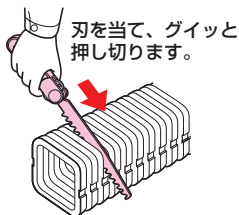

## キリマワシ® (FEP用)

### 波付管・アルミフリーダクト用

**ナイフの切れ味!**  
**スパッと切れます!**  
 ※押し切り

※塩ビパイプは切断できません。

- ナイフのような切りごち! スパッと切れて切り粉もでません。
- すべりにくく使い易いゴム付きグリップ。
- ベルト掛けができるケース付タイプは、ノコギリの取り出しもスムーズです。(ケースは衝撃に強い樹脂製で、ロック機構も備えています。)
- デンコーマックの2連ケースに収納できます。➡61頁