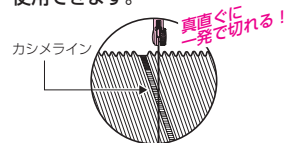

### 波付管・アルミフリーダクト用

**ナイフの切れ味!**  
**スパッと切れます!**  
 ※押し切り

※塩ビパイプは切断できません。

- ナイフのような切りごち! スパッと切れて切り粉もでません。
- すべりにくく使い易いゴム付きグリップ。
- ベルト掛けができるケース付タイプは、ノコギリの取り出しもスムーズです。(ケースは衝撃に強い樹脂製で、ロック機構も備えています。)
- デンコーマックの2連ケースに収納できます。➡61頁

※刃を伸ばして使用してください。

アルミフリーダクトの切断にも  
 使用できます。

種類	品番	適用	入数	最小入数	標準価格
ケース付	DM-KF	●ミラレックス(サイズ82迄) ●ミラレックスF(サイズ80迄) ●カクフレキ(サイズ80迄) ●アルミフリーダクト(全サイズ) ●PF管・CD管等	10	1	3,680
ケース無	DM-KFH			1	3,030
替刃	DM-KF1H	替刃		1	2,060