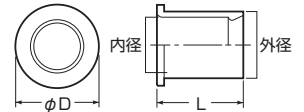

異径アダプター (VE用サイズダウン)

●1サイズ下のVE管との接続に使用します。

※MV-125Dは若干形状が異なります。

品番		適合VE管(呼び)		φD	L	入数	標準価格
黒	ベージュ	外径	内径				
MV-22D	MV-22DJ	22	16	35	39.7	1	310
MV-28D	MV-28DJ	28	22	46.5	46.2	1	350
MV-36D	MV-36DJ	36	28	50	49	1	400
MV-42D	MV-42DJ	42	36	57	60.5	1	460
MV-54D	MV-54DJ	54	42	70	69	1	580
MV-70D		70	54	86	75	1	830
MV-82D		82	70	101	79	1	1,020
MV-100D		100	82	128	97.5	1	1,430
MV-125D		VP125	100	150	110.5	1	1,680