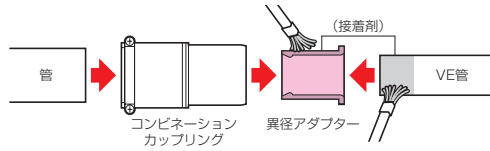

異径アダプター (VE用サイズダウン)

●1サイズ下のVE管との接続に使用します。

※MV-125Dは若干形状が異なります。

品番		適合VE管(呼び)		φD	L	入数	標準価格
黒	ベージュ	外径	内径				
MV-22D	MV-22DJ	22	16	35	39.7	1	310
MV-28D	MV-28DJ	28	22	46.5	46.2	1	350
MV-36D	MV-36DJ	36	28	50	49	1	400
MV-42D	MV-42DJ	42	36	57	60.5	1	460
MV-54D	MV-54DJ	54	42	70	69	1	580
MV-70D		70	54	86	75	1	830
MV-82D		82	70	101	79	1	1,020
MV-100D		100	82	128	97.5	1	1,430
MV-125D		VP125	100	150	110.5	1	1,680