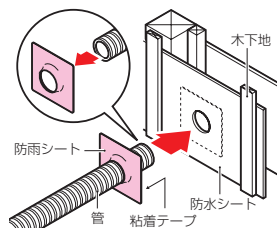

ツバ管 (半割れタイプ)

新商品

2個1組

※ケーブル工事にご使用ください。

- 後付けできるツバ管です。
- 硬質ビニル電線管に適合します。
- 壁穴からのケーブル保護にも使用できます。

品番		適合管	穴径	φD <sub>1</sub>	φD <sub>2</sub>	φd	入数	希望小売価格(税抜)
ページ	ミルキーホワイト							
MTH-18J	MTH-18M	VE16	18	26	17	13.4	20組	87
MTH-22J	MTH-22M	VE22	22	27	21	17.4	20組	98
MTH-28J	MTH-28M	VE28	28	38	27	23.4	20組	120
MTH-35J	MTH-35M	VE36	35	46	34.2	30.6	20組	160

※この商品の価格は1組価格です。

管端キャップ

※ケーブル工事にご使用ください。

- VE管内へのゴミ等異物侵入防止、端末の保護に使用します。
- カラーエフが取り付けられる、通し穴付です。

品番			適合管	φD	L	入数	希望小売価格(税抜)
ページ	ミルキーホワイト	グレー					
VEC-16J	VEC-16M	VEC-16	VE16	26	32.5	10	140
VEC-22J	VEC-22M	VEC-22	VE22	30.5	37.5	10	170
VEC-28J	VEC-28M	VEC-28	VE28	40.5	43.5	10	180
VEC-36J	VEC-36M	VEC-36	VE36	50	48.5	10	280
VEC-42J	VEC-42M	VEC-42	VE42	57	60	10	350
VEC-54J	VEC-54M	VEC-54	VE54	70	68.5	10	580

防雨シート (電線管用)

ゴム製(黒色)

防水粘着テープ付

- 管を防水処理する場合に使用します。
- コーキング不要！パイプとの隙間は、ピッタリフィットする柔軟性ゴムですからパイプにはめ込むだけで防水OKです。

※( )内寸法はBS-28です。

品番	適合管サイズ					入数	希望小売価格(税抜)
	CD管	PF管	VE管	DP管	VP管		
BS-16	16	16	16	16	16	10	260
BS-22	22	22	22	20	20	10	300
BS-28	28	28	28	—	—	10	340