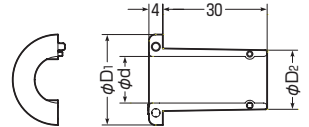

ツバ管 (半割れタイプ)

新商品

2個1組

※ケーブル工事にご使用ください。

- 後付けできるツバ管です。
- 硬質ビニル電線管に適合します。
- 壁穴からのケーブル保護にも使用できます。

品番		適合管	穴径	φD <sub>1</sub>	φD <sub>2</sub>	φd	入数	希望小売価格(税抜)
ページ	ミルキーホワイト							
MTH-18J	MTH-18M	VE16	18	26	17	13.4	20組	87
MTH-22J	MTH-22M	VE22	22	27	21	17.4	20組	98
MTH-28J	MTH-28M	VE28	28	38	27	23.4	20組	120
MTH-35J	MTH-35M	VE36	35	46	34.2	30.6	20組	160

※この商品の価格は1組価格です。

管端キャップ

※ケーブル工事にご使用ください。

- VE管内へのゴミ等異物侵入防止、端末の保護に使用します。
- カラーエフが取り付けられる、通し穴付です。

品番			適合管	φD	L	入数	希望小売価格(税抜)
ページ	ミルキーホワイト	グレー					
VEC-16J	VEC-16M	VEC-16	VE16	26	32.5	10	140
VEC-22J	VEC-22M	VEC-22	VE22	30.5	37.5	10	170
VEC-28J	VEC-28M	VEC-28	VE28	40.5	43.5	10	180
VEC-36J	VEC-36M	VEC-36	VE36	50	48.5	10	280
VEC-42J	VEC-42M	VEC-42	VE42	57	60	10	350
VEC-54J	VEC-54M	VEC-54	VE54	70	68.5	10	580

防雨シート (電線管用)

ゴム製(黒色)

防水粘着テープ付

- 管を防水処理する場合に使用します。
- コーキング不要！パイプとの隙間は、ピッタリフィットする柔軟性ゴムですからパイプにはめ込むだけで防水OKです。

※( )内寸法はBS-28です。

品番	適合管サイズ					入数	希望小売価格(税抜)
	CD管	PF管	VE管	DP管	VP管		
BS-16	16	16	16	16	16	10	260
BS-22	22	22	22	20	20	10	300
BS-28	28	28	28	—	—	10	340