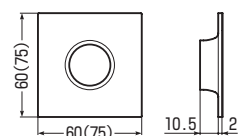

※この商品の価格は1組価格です。

管端キャップ

※ケーブル工事にご使用ください。

- VE管内へのゴミ等異物侵入防止、端末の保護に使用します。
- カラーエフが取り付けられる、通し穴付です。

品番			適合管	φD	L	入数	希望小売価格(税抜)
ページ	ミルキーホワイト	グレー					
VEC-16J	VEC-16M	VEC-16	VE16	26	32.5	10	140
VEC-22J	VEC-22M	VEC-22	VE22	30.5	37.5	10	170
VEC-28J	VEC-28M	VEC-28	VE28	40.5	43.5	10	180
VEC-36J	VEC-36M	VEC-36	VE36	50	48.5	10	280
VEC-42J	VEC-42M	VEC-42	VE42	57	60	10	350
VEC-54J	VEC-54M	VEC-54	VE54	70	68.5	10	580

防雨シート (電線管用)

ゴム製(黒色)

防水粘着テープ付

- 管を防水処理する場合に使用します。
- コーキング不要！パイプとの隙間は、ピッタリフィットする柔軟性ゴムですからパイプにはめ込むだけで防水OKです。

※( )内寸法はBS-28です。

品番	適合管サイズ					入数	希望小売価格(税抜)
	CD管	PF管	VE管	DP管	VP管		
BS-16	16	16	16	16	16	10	260
BS-22	22	22	22	20	20	10	300
BS-28	28	28	28	—	—	10	340