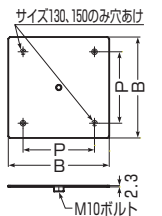

●ベルマウスに取り付け、木板を固定すれば現場でコンクリートへ打ち込みます。