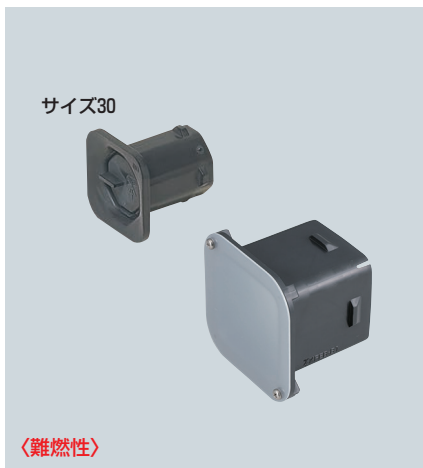

カクフレキ用 ベルマウス

●ケーブル引き込み時の外傷防止、外観の仕上げに使用します。

〔注意〕 ●一度差し込むと抜けません。

※サイズ30は若干形状が異なります。

品番	適合管	B	b	L	入数	希望小売価格(税抜)
KFEB-30	カクフレキ 30	45	27	43	1	380
KFEB-50	カクフレキ 50	70	46.7	65	1	630
KFEB-75	カクフレキ 75	100	75	85		
KFEB-81	カクフレキ 81	110	76.3	85	1	1,080
KFEB-100	カクフレキ100	138	97.6	99	1	1,370
KFEB-130	カクフレキ130	178	124.2	120	1	2,400
KFEB-150	カクフレキ150	208.5	146.2	115	1	3,180

〔新〕 新商品 〔予〕 発売予定品

カクフレキ用 予備管用フタ

●予備管路への異物侵入防止、端末の保護に使用します。

〔注意〕 ●一度差し込むと抜けません。

※サイズ30は若干形状が異なります。

品番	適合管	B	b	P	L	入数	希望小売価格(税抜)
KFEB-30C	カクフレキ 30	45	27	—	43	1	450
KFEB-50C2	カクフレキ 50	70	46.7	53.6	66.5	1	920
KFEB-81C2	カクフレキ 81	110	76.3	85	86.5	1	1,590
KFEB-100C2	カクフレキ100	138	97.6	106	100.5	1	2,040
KFEB-130C2	カクフレキ130	178	124.2	126	121.5	1	3,580
KFEB-150C2	カクフレキ150	208.5	146.2	150	116.5	1	4,730

〔新〕 新商品

カクフレキ用 ベルマウスプレート

●ベルマウスに取り付け、木板を固定すれば現場でコンクリートへ打ち込みます。

品番	適合ベルマウス	B	P	入数	希望小売価格(税抜)
KFEBP-50	KFEB-50	70	53.6	1	1,460
KFEBP-81	KFEB-81	110	85	1	1,970
KFEBP-100	KFEB-100	138	106	1	3,020
KFEBP-130	KFEB-130	178	126	1	3,850
KFEBP-150	KFEB-150	208.5	150	1	5,080