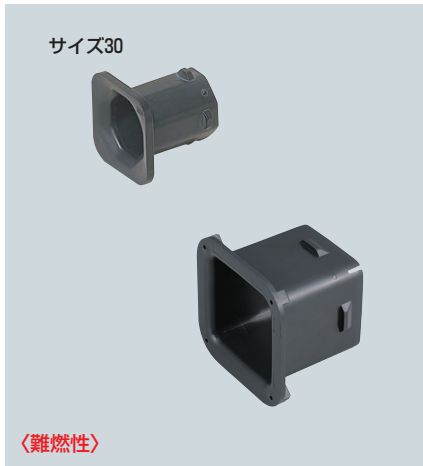

カクフレキ用 ベルマウス

●ケーブル引き込み時の外傷防止、外観の仕上げに使用します。

〔注意〕 ●一度差し込むと抜けません。

※サイズ30は若干形状が異なります。

品番	適合管	B	b	L	入数	希望小売価格(税抜)
KFEB-30	カクフレキ 30	45	27	43	1	380
KFEB-50	カクフレキ 50	70	46.7	65	1	630
KFEB-75	カクフレキ 75	100	75	85		
KFEB-81	カクフレキ 81	110	76.3	85	1	1,080
KFEB-100	カクフレキ100	138	97.6	99	1	1,370
KFEB-130	カクフレキ130	178	124.2	120	1	2,400
KFEB-150	カクフレキ150	208.5	146.2	115	1	3,180

〔新〕 新商品 〔予〕 発売予定品

カクフレキ用 予備管用フタ

●予備管路への異物侵入防止、端末の保護に使用します。

〔注意〕 ●一度差し込むと抜けません。

※サイズ30は若干形状が異なります。

品番	適合管	B	b	P	L	入数	希望小売価格(税抜)
KFEB-30C	カクフレキ 30	45	27	—	43	1	450
KFEB-50C2	カクフレキ 50	70	46.7	53.6	66.5	1	920
KFEB-81C2	カクフレキ 81	110	76.3	85	86.5	1	1,590
KFEB-100C2	カクフレキ100	138	97.6	106	100.5	1	2,040
KFEB-130C2	カクフレキ130	178	124.2	126	121.5	1	3,580
KFEB-150C2	カクフレキ150	208.5	146.2	150	116.5	1	4,730

〔新〕 新商品

カクフレキ用 ベルマウスプレート

●ベルマウスに取り付け、木板を固定すれば現場でコンクリートへ打ち込みます。

品番	適合ベルマウス	B	P	入数	希望小売価格(税抜)
KFEBP-50	KFEB-50	70	53.6	1	1,460
KFEBP-81	KFEB-81	110	85	1	1,970
KFEBP-100	KFEB-100	138	106	1	3,020
KFEBP-130	KFEB-130	178	126	1	3,850
KFEBP-150	KFEB-150	208.5	150	1	5,080