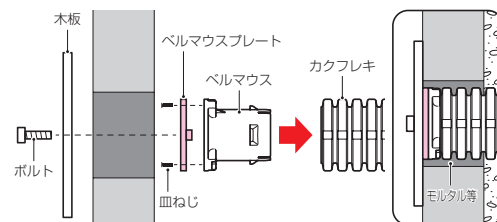

カクフレキ用 ベルマウス

●ケーブル引き込み時の外傷防止、外観の仕上げに使用します。

〔注意〕 ●一度差し込むと抜けません。

※サイズ30は若干形状が異なります。

品番	適合管	B	b	L	入数	希望小売価格(税抜)
KFEB-30	カクフレキ 30	45	27	43	1	380
KFEB-50	カクフレキ 50	70	46.7	65	1	630
KFEB-75	カクフレキ 75	100	75	85		
KFEB-81	カクフレキ 81	110	76.3	85	1	1,080
KFEB-100	カクフレキ100	138	97.6	99	1	1,370
KFEB-130	カクフレキ130	178	124.2	120	1	2,400
KFEB-150	カクフレキ150	208.5	146.2	115	1	3,180

〔新〕 新商品 〔予〕 発売予定品

カクフレキ用 予備管用フタ

●予備管路への異物侵入防止、端末の保護に使用します。

〔注意〕 ●一度差し込むと抜けません。

※サイズ30は若干形状が異なります。

品番	適合管	B	b	P	L	入数	希望小売価格(税抜)
KFEB-30C	カクフレキ 30	45	27	—	43	1	450
KFEB-50C2	カクフレキ 50	70	46.7	53.6	66.5	1	920
KFEB-81C2	カクフレキ 81	110	76.3	85	86.5	1	1,590
KFEB-100C2	カクフレキ100	138	97.6	106	100.5	1	2,040
KFEB-130C2	カクフレキ130	178	124.2	126	121.5	1	3,580
KFEB-150C2	カクフレキ150	208.5	146.2	150	116.5	1	4,730

〔新〕 新商品

カクフレキ用 ベルマウスプレート

●ベルマウスに取り付け、木板を固定すれば現場でコンクリートへ打ち込みます。

品番	適合ベルマウス	B	P	入数	希望小売価格(税抜)
KFEBP-50	KFEB-50	70	53.6	1	1,460
KFEBP-81	KFEB-81	110	85	1	1,970
KFEBP-100	KFEB-100	138	106	1	3,020
KFEBP-130	KFEB-130	178	126	1	3,850
KFEBP-150	KFEB-150	208.5	150	1	5,080