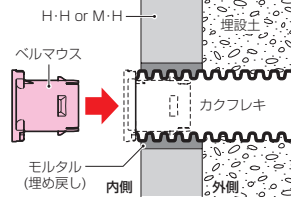

カクフレキ用 ベルマウス

●ケーブル引き込み時の外傷防止、外観の仕上げに使用します。

〔注意〕 ●一度差し込むと抜けません。

※サイズ30は若干形状が異なります。

品番	適合管	B	b	L	入数	希望小売価格(税抜)
KFEB-30	カクフレキ 30	45	27	43	1	380
KFEB-50	カクフレキ 50	70	46.7	65	1	630
KFEB-75	カクフレキ 75	100	75	85		
KFEB-81	カクフレキ 81	110	76.3	85	1	1,080
KFEB-100	カクフレキ100	138	97.6	99	1	1,370
KFEB-130	カクフレキ130	178	124.2	120	1	2,400
KFEB-150	カクフレキ150	208.5	146.2	115	1	3,180

〔新〕 新商品 〔予〕 発売予定品

カクフレキ用 予備管用フタ

●予備管路への異物侵入防止、端末の保護に使用します。

〔注意〕 ●一度差し込むと抜けません。

※サイズ30は若干形状が異なります。

品番	適合管	B	b	P	L	入数	希望小売価格(税抜)
KFEB-30C	カクフレキ 30	45	27	—	43	1	450
KFEB-50C2	カクフレキ 50	70	46.7	53.6	66.5	1	920
KFEB-81C2	カクフレキ 81	110	76.3	85	86.5	1	1,590
KFEB-100C2	カクフレキ100	138	97.6	106	100.5	1	2,040
KFEB-130C2	カクフレキ130	178	124.2	126	121.5	1	3,580
KFEB-150C2	カクフレキ150	208.5	146.2	150	116.5	1	4,730