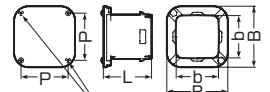

〔新〕 新商品 〔予〕 発売予定品

カクフレキ用 予備管用フタ

●予備管路への異物侵入防止、端末の保護に使用します。

〔注意〕 ●一度差し込むと抜けません。

※サイズ30は若干形状が異なります。

品番	適合管	B	b	P	L	入数	希望小売価格(税抜)
KFEB-30C	カクフレキ 30	45	27	—	43	1	450
KFEB-50C2	カクフレキ 50	70	46.7	53.6	66.5	1	920
KFEB-81C2	カクフレキ 81	110	76.3	85	86.5	1	1,590
KFEB-100C2	カクフレキ100	138	97.6	106	100.5	1	2,040
KFEB-130C2	カクフレキ130	178	124.2	126	121.5	1	3,580
KFEB-150C2	カクフレキ150	208.5	146.2	150	116.5	1	4,730

〔新〕 新商品

カクフレキ用 ベルマウスプレート

●ベルマウスに取り付け、木板を固定すれば現場でコンクリートへ打ち込みます。

品番	適合ベルマウス	B	P	入数	希望小売価格(税抜)
KFEBP-50	KFEB-50	70	53.6	1	1,460
KFEBP-81	KFEB-81	110	85	1	1,970
KFEBP-100	KFEB-100	138	106	1	3,020
KFEBP-130	KFEB-130	178	126	1	3,850
KFEBP-150	KFEB-150	208.5	150	1	5,080