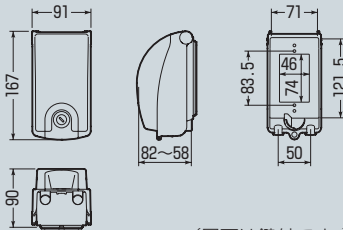

透明蓋

■鍵付

透明蓋

給電ポールにも
取り付けOK!

(図面は鍵付です。)

- コンセントやスイッチ等の器具を保護するタテ開きの開閉蓋付カバーです。
※厨房、トイレ等水回りのコンセント保護にも使用できます。
- 器具を水やイタズラから守ります。
- 一連用プレート用。(器具取付ピッチ83.5mm)
- コンセントのプラグを差した状態で蓋を閉める事ができます。

種類	品番	色	適合プレート	入数	副入数	標準価格
—	WBK-1M	ミルクホワイト	一連用	10	1	1,390
—	WBK-1K	黒	一連用	10	1	1,390
透明蓋	CWBK-1M	ミルクホワイト	一連用	10	1	1,390

■鍵付(キーNo.200)

種類	品番	色	適合プレート	入数	副入数	標準価格
—	WBK-1KM	ミルクホワイト	一連用	10	1	2,590
—	WBK-1KK	黒	一連用	10	1	2,590
透明蓋	CWBK-1KK	黒	一連用	10	1	2,590