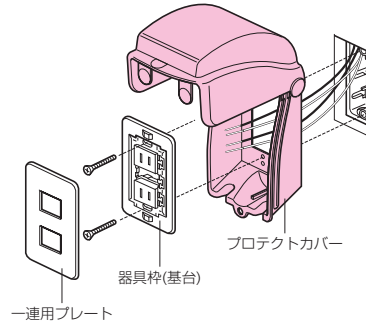

透明蓋

■鍵付

透明蓋

給電ポールにも
取り付けOK!

(図面は鍵付です。)

- コンセントやスイッチ等の器具を保護するタテ開きの開閉蓋付カバーです。
※厨房、トイレ等水回りのコンセント保護にも使用できます。
- 器具を水やイタズラから守ります。
- 一連用プレート用。(器具取付ピッチ83.5mm)
- コンセントのプラグを差した状態で蓋を閉める事ができます。

種類	品番	色	適合プレート	入数	副入数	標準価格
—	WBK-1M	ミルクホワイト	一連用	10	1	1,390
—	WBK-1K	黒	一連用	10	1	1,390
透明蓋	CWBK-1M	ミルクホワイト	一連用	10	1	1,390