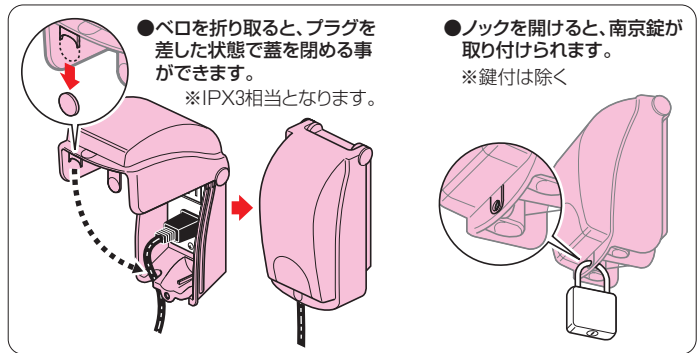

透明蓋

■鍵付

透明蓋

給電ポールにも
取り付けOK!

(図面は鍵付です。)

- コンセントやスイッチ等の器具を保護するタテ開きの開閉蓋付カバーです。
※厨房、トイレ等水回りのコンセント保護にも使用できます。
- 器具を水やイタズラから守ります。
- 一連用プレート用。(器具取付ピッチ83.5mm)
- コンセントのプラグを差した状態で蓋を閉める事ができます。

種類	品番	色	適合プレート	入数	副入数	標準価格
—	WBK-1M	ミルクホワイト	一連用	10	1	1,390
—	WBK-1K	黒	一連用	10	1	1,390
透明蓋	CWBK-1M	ミルクホワイト	一連用	10	1	1,390