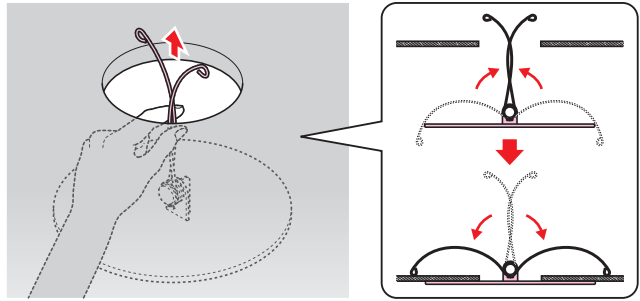

ブランクプレート

天井用

カベ白

ミルクィホワイト

※傾斜天井や、ロックウール等の柔らかい天井材には
取り付けないでください。

- ダウンライト等を取り外した際の天井の不要な穴を塞ぐためのプレートです。
- バネを天井に引っ掛けるだけの簡単取り付けです。

色	品番	適合穴径	適合天井厚	φD	H	入数	標準価格
カベ白	DLBP-100	φ50~φ100	25mm迄	120	31	1	720
	DLBP-150	φ50~φ150	25mm迄	170	45	1	800
ミルクィ ホワイト	DLBP-100M	φ50~φ100	25mm迄	120	31	1	720
	DLBP-150M	φ50~φ150	25mm迄	170	45	1	800