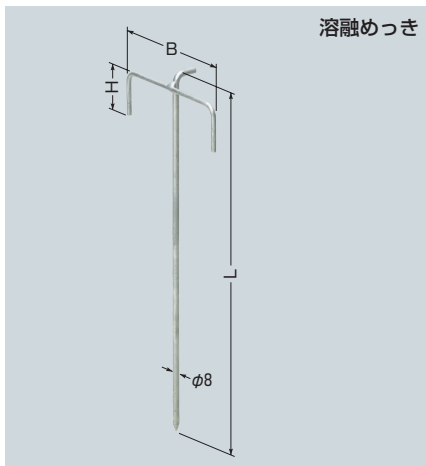

固定くい (ダブルタイプ)

溶融めっき

- 傾斜面・蛇行防止等、並列させた管の地面への固定に使用します。
- 管に穴を開けずに固定できます。(外側固定)

品番	適合管サイズ			L	B	H	入数	標準価格
	カクフレキ	ミラレックス	ミラレックス					
MFU-30W	30	28,36	30	400	112	36	10	980
MFU-50W	50	54	50	450	152	56	10	1,100
MFU-80W	81	82	80	500	220	86	10	1,180
MFU-100W	100	100	100	500	267	106	10	1,900