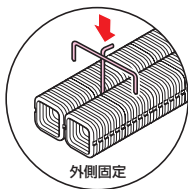

固定くい (ダブルタイプ)

溶融めっき

- 傾斜面・蛇行防止等、並列させた管の地面への固定に使用します。
- 管に穴を開けずに固定できます。(外側固定)

品番	適合管サイズ			L	B	H	入数	標準価格
	カクフレキ	ミラレックス	ミラレックス					
MFU-30W	30	28,36	30	400	112	36	10	980
MFU-50W	50	54	50	450	152	56	10	1,100
MFU-80W	81	82	80	500	220	86	10	1,180
MFU-100W	100	100	100	500	267	106	10	1,900