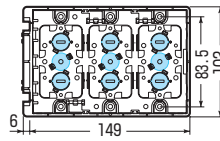

台付スライドボックス

標準品(深さ36mm)

アルミ箱付 SBアダプター適合
→799・800頁

小判穴
タルマ穴
ホルソー穴あけ対応品
※タッピンねじ付(SBHは除く)

- サイズも機能も豊富なスライドボックスです。
- 4ヶ用、5ヶ用はホームオートメーション、1箇所集中管理用に最適です。
- 磁石を取り付ければボックス穴をホルソーで簡単にあけられます。

●適合磁石 →801・802頁

NBS-1・NBS-3A・NBS-3B
NBS-6・NBS-30・NBS-40

※図面中の●はアッターキャッチ磁石の取り付け位置です。

PF管14~22を
上から、横から、直接配管!
背面に壁があってもOK!

●TLフレキ●CD(PF)単層波付管

磁石を取り付け、

■SBH・SBO

■SBW・SBW-M

※SBW-Mは仕切板付です。

■SB-3W

■SB-4W

■SB-5W

ノック詳細 →740・741頁

種類	品番	管の種類別、接続可能本数(片面)									適合仕切板(品番)		入数	最小入数	標準価格
		TLフレキ			PF管			CD管			上下仕切り用	左右仕切り用			
1ヶ用	SBH	2	2	2	2	2	2	2	2	2	1M	5M		100	100
1ヶ用	SBO	2	2	2	2	2	2	2	2	2	1M	5M		100	107
2ヶ用	SBW	2	2	2	2	3	3	2	2	2	—	2M・53M	100	10	330
2ヶ用	SBW-M	2	2	2	2	3	3	2	2	2	—	53M付	100	10	390
3ヶ用	SB-3W	2	2	2	2	4	4	2	2	2	—	53M付	20	1	870
4ヶ用	SB-4W	8	—	—	8	—	—	8	8	—	—	2M付	20	1	1,450
5ヶ用	SB-5W	10	—	—	10	—	—	10	10	—	—	2M付	10	1	1,940