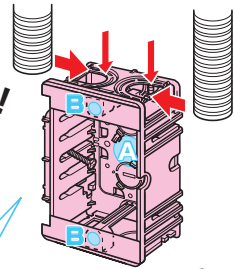

台付スライドボックス

標準品(深さ36mm)

アルミ箱付 SBアダプター適合
→799・800頁

小判穴
タルマ穴
ホルソー穴あけ対応品
※タッピンねじ付(SBHは除く)

- サイズも機能も豊富なスライドボックスです。
- 4ヶ用、5ヶ用はホームオートメーション、1箇所集中管理用に最適です。
- 磁石を取り付ければボックス穴をホルソーで簡単にあけられます。

●適合磁石 →801・802頁

NBS-1・NBS-3A・NBS-3B
NBS-6・NBS-30・NBS-40

※図面中の●はアッターキャッチ磁石の取り付け位置です。

PF管14~22を
上から、横から、直接配管!
背面に壁があってもOK!

●TLフレキ●CD(PF)単層波付管

磁石を取り付け、

■SBH・SBO

■SBW・SBW-M

※SBW-Mは仕切板付です。

■SB-3W

■SB-4W

■SB-5W

ノック詳細 →740・741頁

種類	品番	管の種類別、接続可能本数(片面)									適合仕切板(品番)		入数	最小入数	標準価格
		TLフレキ			PF管			CD管			上下仕切り用	左右仕切り用			
1ヶ用	SBH	2	2	2	2	2	2	2	2	2	1M	5M		100	100
1ヶ用	SBO	2	2	2	2	2	2	2	2	2	1M	5M		100	107
2ヶ用	SBW	2	2	2	2	3	3	2	2	2	—	2M・53M	100	10	330
2ヶ用	SBW-M	2	2	2	2	3	3	2	2	2	—	53M付	100	10	390
3ヶ用	SB-3W	2	2	2	2	4	4	2	2	2	—	53M付	20	1	870
4ヶ用	SB-4W	8	—	—	8	—	—	8	8	—	—	2M付	20	1	1,450
5ヶ用	SB-5W	10	—	—	10	—	—	10	10	—	—	2M付	10	1	1,940