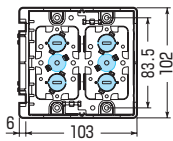

台付スライドボックス

標準品(深さ36mm)

アルミ箱付 SBアダプター適合
→799・800頁

小判穴
タルマ穴
ホルソー穴あけ対応品
※タッピンねじ付(SBHは除く)

- サイズも機能も豊富なスライドボックスです。
- 4ヶ用、5ヶ用はホームオートメーション、1箇所集中管理用に最適です。
- 磁石を取り付ければボックス穴をホルソーで簡単にあけられます。

●適合磁石 →801・802頁

NBS-1・NBS-3A・NBS-3B
NBS-6・NBS-30・NBS-40

※図面中の●はアッターキャッチ磁石の取り付け位置です。

PF管14~22を
上から、横から、直接配管!
背面に壁があってもOK!

●TLフレキ●CD(PF)単層波付管

磁石を取り付け、

■SBH・SBO

■SBW・SBW-M

※SBW-Mは仕切板付です。

■SB-3W

■SB-4W

■SB-5W

ノック詳細 →740・741頁

種類	品番	管の種類別、接続可能本数(片面)									適合仕切板(品番)		入数	最小入数	標準価格
		TLフレキ			PF管			CD管			上下仕切り用	左右仕切り用			
1ヶ用	SBH	2	2	2	2	2	2	2	2	2	1M	5M		100	100
1ヶ用	SBO	2	2	2	2	2	2	2	2	2	1M	5M		100	107
2ヶ用	SBW	2	2	2	2	3	3	2	2	2	—	2M・53M	100	10	330
2ヶ用	SBW-M	2	2	2	2	3	3	2	2	2	—	53M付	100	10	390
3ヶ用	SB-3W	2	2	2	2	4	4	2	2	2	—	53M付	20	1	870
4ヶ用	SB-4W	8	—	—	8	—	—	8	8	—	—	2M付	20	1	1,450
5ヶ用	SB-5W	10	—	—	10	—	—	10	10	—	—	2M付	10	1	1,940