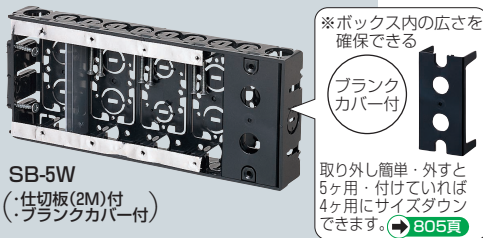

台付スライドボックス

標準品(深さ36mm)

アルミ箱付 SBアダプター適合
→799・800頁

小判穴
タルマ穴
ホルソー穴あけ対応品
※タッピンねじ付(SBHは除く)

- サイズも機能も豊富なスライドボックスです。
- 4ヶ用、5ヶ用はホームオートメーション、1箇所集中管理用に最適です。
- 磁石を取り付ければボックス穴をホルソーで簡単にあけられます。

●適合磁石 →801・802頁

NBS-1・NBS-3A・NBS-3B
NBS-6・NBS-30・NBS-40

※図面中の●はアッターキャッチ磁石の取り付け位置です。

PF管14~22を
上から、横から、直接配管!
背面に壁があってもOK!

●TLフレキ●CD(PF)単層波付管

磁石を取り付け、

■SBH・SBO

■SBW・SBW-M

※SBW-Mは仕切板付です。

■SB-3W

■SB-4W

■SB-5W

ノック詳細 →740・741頁

種類	品番	管の種類別、接続可能本数(片面)									適合仕切板(品番)		入数	最小入数	標準価格
		TLフレキ			PF管			CD管			上下仕切り用	左右仕切り用			
1ヶ用	SBH	2	2	2	2	2	2	2	2	2	1M	5M		100	100
1ヶ用	SBO	2	2	2	2	2	2	2	2	2	1M	5M		100	107
2ヶ用	SBW	2	2	2	2	3	3	2	2	2	—	2M・53M	100	10	330
2ヶ用	SBW-M	2	2	2	2	3	3	2	2	2	—	53M付	100	10	390
3ヶ用	SB-3W	2	2	2	2	4	4	2	2	2	—	53M付	20	1	870
4ヶ用	SB-4W	8	—	—	8	—	—	8	8	—	—	2M付	20	1	1,450
5ヶ用	SB-5W	10	—	—	10	—	—	10	10	—	—	2M付	10	1	1,940