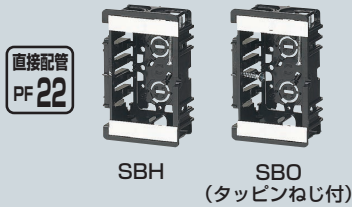

台付スライドボックス

標準品(深さ36mm)

アルミ箱付 SBアダプター適合
→799・800頁

小判穴
タルマ穴
ホルソー穴あけ対応品
※タッピンねじ付(SBHは除く)

- サイズも機能も豊富なスライドボックスです。
- 4ヶ用、5ヶ用はホームオートメーション、1箇所集中管理用に最適です。
- 磁石を取り付ければボックス穴をホルソーで簡単にあけられます。

●適合磁石 →801・802頁

NBS-1・NBS-3A・NBS-3B
NBS-6・NBS-30・NBS-40

※図面中の●はアッターキャッチ磁石の取り付け位置です。

PF管14~22を
上から、横から、直接配管!
背面に壁があってもOK!

●TLフレキ●CD(PF)単層波付管

磁石を取り付け、

■SBH・SBO

■SBW・SBW-M

※SBW-Mは仕切板付です。

■SB-3W

■SB-4W

■SB-5W

ノック詳細 →740・741頁

種類	品番	管の種類別、接続可能本数(片面)									適合仕切板(品番)		入数	最小入数	標準価格
		TLフレキ			PF管			CD管			上下仕切り用	左右仕切り用			
1ヶ用	SBH	2	2	2	2	2	2	2	2	2	1M	5M		100	100
1ヶ用	SBO	2	2	2	2	2	2	2	2	2	1M	5M		100	107
2ヶ用	SBW	2	2	2	2	3	3	2	2	2	—	2M・53M	100	10	330
2ヶ用	SBW-M	2	2	2	2	3	3	2	2	2	—	53M付	100	10	390
3ヶ用	SB-3W	2	2	2	2	4	4	2	2	2	—	53M付	20	1	870
4ヶ用	SB-4W	8	—	—	8	—	—	8	8	—	—	2M付	20	1	1,450
5ヶ用	SB-5W	10	—	—	10	—	—	10	10	—	—	2M付	10	1	1,940