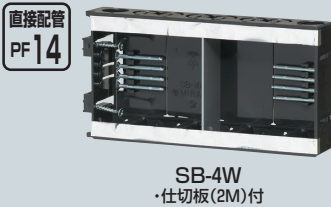

台付スライドボックス

標準品(深さ36mm)

アルミ箱付 SBアダプター適合
→799・800頁

小判穴
タルマ穴
ホルソー穴あけ対応品
※タッピンねじ付(SBHは除く)

- サイズも機能も豊富なスライドボックスです。
- 4ヶ用、5ヶ用はホームオートメーション、1箇所集中管理用に最適です。
- 磁石を取り付ければボックス穴をホルソーで簡単にあけられます。

●適合磁石 →801・802頁

NBS-1・NBS-3A・NBS-3B
NBS-6・NBS-30・NBS-40

※図面中の●はアッターキャッチ磁石の取り付け位置です。

PF管14~22を
上から、横から、直接配管!
背面に壁があってもOK!

●TLフレキ●CD(PF)単層波付管

磁石を取り付け、

■SBH・SBO

■SBW・SBW-M

※SBW-Mは仕切板付です。

■SB-3W

■SB-4W

■SB-5W

ノック詳細 →740・741頁

種類	品番	管の種類別、接続可能本数(片面)									適合仕切板(品番)		入数	最小入数	標準価格
		TLフレキ			PF管			CD管			上下仕切り用	左右仕切り用			
1ヶ用	SBH	2	2	2	2	2	2	2	2	2	1M	5M		100	100
1ヶ用	SBO	2	2	2	2	2	2	2	2	2	1M	5M		100	107
2ヶ用	SBW	2	2	2	2	3	3	2	2	2	—	2M・53M	100	10	330
2ヶ用	SBW-M	2	2	2	2	3	3	2	2	2	—	53M付	100	10	390
3ヶ用	SB-3W	2	2	2	2	4	4	2	2	2	—	53M付	20	1	870
4ヶ用	SB-4W	8	—	—	8	—	—	8	8	—	—	2M付	20	1	1,450
5ヶ用	SB-5W	10	—	—	10	—	—	10	10	—	—	2M付	10	1	1,940