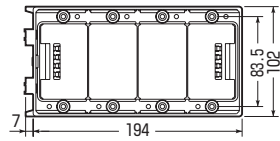

台付スライドボックス

標準品(深さ36mm)

アルミ箱付 SBアダプター適合
→799・800頁

小判穴
タルマ穴
ホルソー穴あけ対応品
※タッピンねじ付(SBHは除く)

- サイズも機能も豊富なスライドボックスです。
- 4ヶ用、5ヶ用はホームオートメーション、1箇所集中管理用に最適です。
- 磁石を取り付ければボックス穴をホルソーで簡単にあけられます。

●適合磁石 →801・802頁

NBS-1・NBS-3A・NBS-3B
NBS-6・NBS-30・NBS-40

※図面中の●はアッターキャッチ磁石の取り付け位置です。

PF管14~22を
上から、横から、直接配管!
背面に壁があってもOK!

●TLフレキ●CD(PF)単層波付管

磁石を取り付け、

■SBH・SBO

■SBW・SBW-M

※SBW-Mは仕切板付です。

■SB-3W

■SB-4W

■SB-5W

ノック詳細 →740・741頁

種類	品番	管の種類別、接続可能本数(片面)									適合仕切板(品番)		入数	最小入数	標準価格
		TLフレキ			PF管			CD管			上下仕切り用	左右仕切り用			
1ヶ用	SBH	2	2	2	2	2	2	2	2	2	1M	5M		100	100
1ヶ用	SBO	2	2	2	2	2	2	2	2	2	1M	5M		100	107
2ヶ用	SBW	2	2	2	2	3	3	2	2	2	—	2M・53M	100	10	330
2ヶ用	SBW-M	2	2	2	2	3	3	2	2	2	—	53M付	100	10	390
3ヶ用	SB-3W	2	2	2	2	4	4	2	2	2	—	53M付	20	1	870
4ヶ用	SB-4W	8	—	—	8	—	—	8	8	—	—	2M付	20	1	1,450
5ヶ用	SB-5W	10	—	—	10	—	—	10	10	—	—	2M付	10	1	1,940