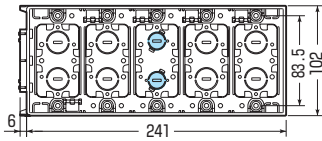

台付スライドボックス

標準品(深さ36mm)

アルミ箱付 SBアダプター適合
→799・800頁

小判穴
タルマ穴
ホルソー穴あけ対応品
※タッピンねじ付(SBHは除く)

- サイズも機能も豊富なスライドボックスです。
- 4ヶ用、5ヶ用はホームオートメーション、1箇所集中管理用に最適です。
- 磁石を取り付ければボックス穴をホルソーで簡単にあけられます。

●適合磁石 →801・802頁

NBS-1・NBS-3A・NBS-3B
NBS-6・NBS-30・NBS-40

※図面中の●はアッターキャッチ磁石の取り付け位置です。

PF管14~22を
上から、横から、直接配管!
背面に壁があってもOK!

●TLフレキ●CD(PF)単層波付管

磁石を取り付け、

■SBH・SBO

■SBW・SBW-M

※SBW-Mは仕切板付です。

■SB-3W

■SB-4W

■SB-5W

ノック詳細 →740・741頁

種類	品番	管の種類別、接続可能本数(片面)									適合仕切板(品番)		入数	最小入数	標準価格
		TLフレキ			PF管			CD管			上下仕切り用	左右仕切り用			
1ヶ用	SBH	2	2	2	2	2	2	2	2	2	1M	5M		100	100
1ヶ用	SBO	2	2	2	2	2	2	2	2	2	1M	5M		100	107
2ヶ用	SBW	2	2	2	2	3	3	2	2	2	—	2M・53M	100	10	330
2ヶ用	SBW-M	2	2	2	2	3	3	2	2	2	—	53M付	100	10	390
3ヶ用	SB-3W	2	2	2	2	4	4	2	2	2	—	53M付	20	1	870
4ヶ用	SB-4W	8	—	—	8	—	—	8	8	—	—	2M付	20	1	1,450
5ヶ用	SB-5W	10	—	—	10	—	—	10	10	—	—	2M付	10	1	1,940