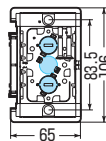

台付スライドボックス

標準品(深さ36mm)

アルミ箱付 SBアダプター適合
→799・800頁

小判穴
タルマ穴
ホルソー穴あけ対応品
※タッピンねじ付(SBHは除く)

- サイズも機能も豊富なスライドボックスです。
- 4ヶ用、5ヶ用はホームオートメーション、1箇所集中管理用に最適です。
- 磁石を取り付ければボックス穴をホルソーで簡単にあけられます。

●適合磁石 →801・802頁

NBS-1・NBS-3A・NBS-3B
NBS-6・NBS-30・NBS-40

※図面中の●はアッターキャッチ磁石の取り付け位置です。

PF管14~22を
上から、横から、直接配管!
背面に壁があってもOK!

●TLフレキ●CD(PF)単層波付管

磁石を取り付け、

■SBH・SBO

■SBW・SBW-M

※SBW-Mは仕切板付です。

■SB-3W

■SB-4W

■SB-5W

ノック詳細 →740・741頁

種類	品番	管の種類別、接続可能本数(片面)									適合仕切板(品番)		入数	最小入数	標準価格
		TLフレキ			PF管			CD管			上下仕切り用	左右仕切り用			
1ヶ用	SBH	2	2	2	2	2	2	2	2	2	1M	5M		100	100
1ヶ用	SBO	2	2	2	2	2	2	2	2	2	1M	5M		100	107
2ヶ用	SBW	2	2	2	2	3	3	2	2	2	—	2M・53M	100	10	330
2ヶ用	SBW-M	2	2	2	2	3	3	2	2	2	—	53M付	100	10	390
3ヶ用	SB-3W	2	2	2	2	4	4	2	2	2	—	53M付	20	1	870
4ヶ用	SB-4W	8	—	—	8	—	—	8	8	—	—	2M付	20	1	1,450
5ヶ用	SB-5W	10	—	—	10	—	—	10	10	—	—	2M付	10	1	1,940