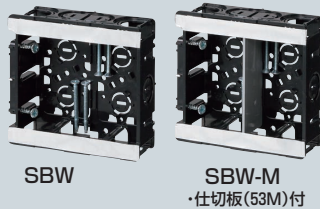

台付スライドボックス

標準品(深さ36mm)

アルミ箱付 SBアダプター適合
→799・800頁

小判穴
タルマ穴
ホルソー穴あけ対応品
※タッピンねじ付(SBHは除く)

- サイズも機能も豊富なスライドボックスです。
- 4ヶ用、5ヶ用はホームオートメーション、1箇所集中管理用に最適です。
- 磁石を取り付ければボックス穴をホルソーで簡単にあけられます。

●適合磁石 →801・802頁

NBS-1・NBS-3A・NBS-3B
NBS-6・NBS-30・NBS-40

※図面中の●はアッターキャッチ磁石の取り付け位置です。

PF管14~22を
上から、横から、直接配管!
背面に壁があってもOK!

●TLフレキ●CD(PF)単層波付管

磁石を取り付け、

■SBH・SBO

■SBW・SBW-M

※SBW-Mは仕切板付です。

■SB-3W

■SB-4W

■SB-5W

ノック詳細 →740・741頁

種類	品番	管の種類別、接続可能本数(片面)									適合仕切板(品番)		入数	最小入数	標準価格
		TLフレキ			PF管			CD管			上下仕切り用	左右仕切り用			
1ヶ用	SBH	2	2	2	2	2	2	2	2	2	1M	5M		100	100
1ヶ用	SBO	2	2	2	2	2	2	2	2	2	1M	5M		100	107
2ヶ用	SBW	2	2	2	2	3	3	2	2	2	—	2M・53M	100	10	330
2ヶ用	SBW-M	2	2	2	2	3	3	2	2	2	—	53M付	100	10	390
3ヶ用	SB-3W	2	2	2	2	4	4	2	2	2	—	53M付	20	1	870
4ヶ用	SB-4W	8	—	—	8	—	—	8	8	—	—	2M付	20	1	1,450
5ヶ用	SB-5W	10	—	—	10	—	—	10	10	—	—	2M付	10	1	1,940