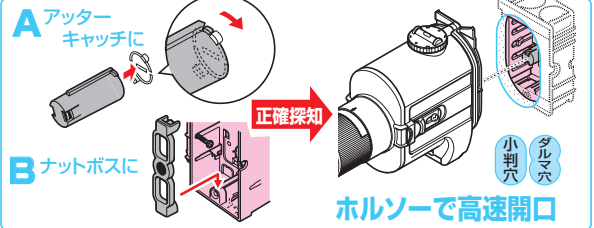

台付スライドボックス

標準品(深さ36mm)

アルミ箱付 SBアダプター適合
→799・800頁

小判穴
タルマ穴
ホルソー穴あけ対応品
※タッピンねじ付(SBHは除く)

- サイズも機能も豊富なスライドボックスです。
- 4ヶ用、5ヶ用はホームオートメーション、1箇所集中管理用に最適です。
- 磁石を取り付ければボックス穴をホルソーで簡単にあけられます。

●適合磁石 →801・802頁

NBS-1・NBS-3A・NBS-3B
NBS-6・NBS-30・NBS-40

※図面中の●はアッターキャッチ磁石の取り付け位置です。

PF管14~22を
上から、横から、直接配管!
背面に壁があってもOK!

●TLフレキ●CD(PF)単層波付管

磁石を取り付け、

■SBH・SBO

■SBW・SBW-M

※SBW-Mは仕切板付です。

■SB-3W

■SB-4W

■SB-5W

ノック詳細 →740・741頁

種類	品番	管の種類別、接続可能本数(片面)									適合仕切板(品番)		入数	最小入数	標準価格
		TLフレキ			PF管			CD管			上下仕切り用	左右仕切り用			
1ヶ用	SBH	2	2	2	2	2	2	2	2	2	1M	5M		100	100
1ヶ用	SBO	2	2	2	2	2	2	2	2	2	1M	5M		100	107
2ヶ用	SBW	2	2	2	2	3	3	2	2	2	—	2M・53M	100	10	330
2ヶ用	SBW-M	2	2	2	2	3	3	2	2	2	—	53M付	100	10	390
3ヶ用	SB-3W	2	2	2	2	4	4	2	2	2	—	53M付	20	1	870
4ヶ用	SB-4W	8	—	—	8	—	—	8	8	—	—	2M付	20	1	1,450
5ヶ用	SB-5W	10	—	—	10	—	—	10	10	—	—	2M付	10	1	1,940