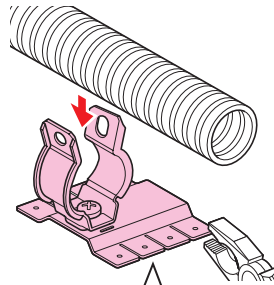

PF管ステンレスクリップ (取付金具付)

- 屋根瓦へのPF管等の固定に使用します。
- 接着剤固定タイプですので、ねじ固定しにくい場所に最適です。
- ねじを緩めて、クリップの向きを自在に変更できます。

ご注意

接着面の塗装によっては十分な強度が得られない場合があります。事前に確認の上、ご使用ください。

色	品番	適合管	φD	B	L	入数	標準価格
一	MKB-DF22S	PF管22	30.5	18	75	10	290
	MKB-DF28S	PF管28	38.1	18	80	10	330
	MKB-DF36S	PF管36	45.5	20	85	10	390
黒	MKB-DF22SK	PF管22	30.5	18	75	10	610
	MKB-DF28SK	PF管28	38.1	18	80	10	710
	MKB-DF36SK	PF管36	45.5	20	85	10	830