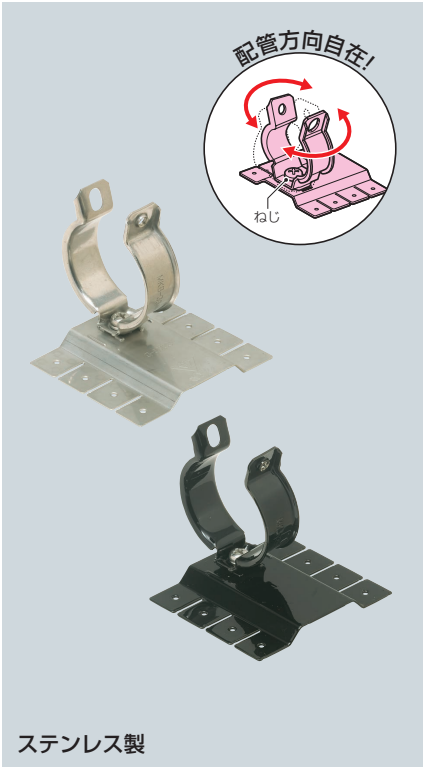

PF管ステンレスクリップ (取付金具付)

- 屋根瓦へのPF管等の固定に使用します。
- 接着剤固定タイプですので、ねじ固定しにくい場所に最適です。
- ねじを緩めて、クリップの向きを自在に変更できます。

ご注意

接着面の塗装によっては十分な強度が得られない場合があります。事前に確認の上、ご使用ください。

色	品番	適合管	φD	B	L	入数	標準価格
一	MKB-DF22S	PF管22	30.5	18	75	10	290
	MKB-DF28S	PF管28	38.1	18	80	10	330
	MKB-DF36S	PF管36	45.5	20	85	10	390
黒	MKB-DF22SK	PF管22	30.5	18	75	10	610
	MKB-DF28SK	PF管28	38.1	18	80	10	710
	MKB-DF36SK	PF管36	45.5	20	85	10	830