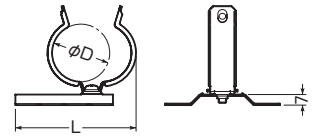

PF管ステンレスクリップ (取付金具付)

- 屋根瓦へのPF管等の固定に使用します。
- 接着剤固定タイプですので、ねじ固定しにくい場所に最適です。
- ねじを緩めて、クリップの向きを自在に変更できます。

ご注意

接着面の塗装によっては十分な強度が得られない場合があります。事前に確認の上、ご使用ください。

色	品番	適合管	φD	B	L	入数	標準価格
一	MKB-DF22S	PF管22	30.5	18	75	10	290
	MKB-DF28S	PF管28	38.1	18	80	10	330
	MKB-DF36S	PF管36	45.5	20	85	10	390
黒	MKB-DF22SK	PF管22	30.5	18	75	10	610
	MKB-DF28SK	PF管28	38.1	18	80	10	710
	MKB-DF36SK	PF管36	45.5	20	85	10	830