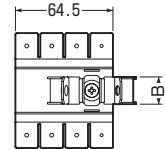

PF管ステンレスクリップ (取付金具付)

- 屋根瓦へのPF管等の固定に使用します。
- 接着剤固定タイプですので、ねじ固定しにくい場所に最適です。
- ねじを緩めて、クリップの向きを自在に変更できます。

ご注意

接着面の塗装によっては十分な強度が得られない場合があります。事前に確認の上、ご使用ください。

色	品番	適合管	φD	B	L	入数	標準価格
一	MKB-DF22S	PF管22	30.5	18	75	10	290
	MKB-DF28S	PF管28	38.1	18	80	10	330
	MKB-DF36S	PF管36	45.5	20	85	10	390
黒	MKB-DF22SK	PF管22	30.5	18	75	10	610
	MKB-DF28SK	PF管28	38.1	18	80	10	710
	MKB-DF36SK	PF管36	45.5	20	85	10	830