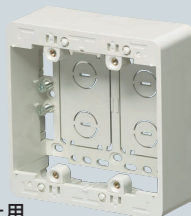

深形モール用スイッチボックス (Fタイプ)

深形 (深さ44mm)

1ヶ用

※上下は、はめ込み式カバーのロックアウトです。

●1ヶ用のブラנקカバーもあります。

2ヶ用

●壁際配線できるサイドロックが設けてあります。

※ロックアウトを取り除いたあとは、ナイフ等でキレイにバリ処理を行ってください。

※壁面にビス等で取り付けてください。

色見本 → 873頁

- 市販のプレートにフィットするサイズです。
- 調光器等の深い器具の取り付けに最適です。又、モール用スイッチ枠も取り付けられ、より深い器具も収まります。

規格	品番	色	側面ロック数(適合モール)	入数	標準価格
1ヶ用 深形	MSB-F1Y	モダンホワイト	10 (1~2号×4 1~3号×6)	1	600
	MSB-F1YW	ホワイト			
	MSB-F1YLS	ライトサンド			
	MSB-F1YDS	ダークサンド			
2ヶ用 深形	MSB-F2Y	モダンホワイト	12 (1~2号×3 1~3号×7 1~4号×2)	1	1,230
	MSB-F2YW	ホワイト			