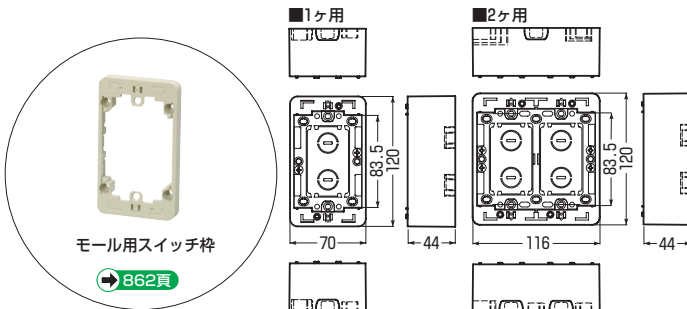

深形モール用スイッチボックス (Fタイプ)

深形 (深さ44mm)

1ヶ用

※上下は、はめ込み式カバーのロックアウトです。

●1ヶ用のブラנקカバーもあります。

2ヶ用

●壁際配線できるサイドロックが設けてあります。

※ロックアウトを取り除いたあとは、ナイフ等でキレイにバリ処理を行ってください。

※壁面にビス等で取り付けてください。

色見本 → 873頁

- 市販のプレートにフィットするサイズです。
- 調光器等の深い器具の取り付けに最適です。又、モール用スイッチ枠も取り付けられ、より深い器具も収まります。

規格	品番	色	側面ロック数(適合モール)	入数	標準価格
1ヶ用 深形	MSB-F1Y	モダンホワイト	10 (1~2号×4 1~3号×6)	1	600
	MSB-F1YW	ホワイト			
	MSB-F1YLS	ライトサンド			
	MSB-F1YDS	ダークサンド			
2ヶ用 深形	MSB-F2Y	モダンホワイト	12 (1~2号×3 1~3号×7 1~4号×2)	1	1,230
	MSB-F2YW	ホワイト			