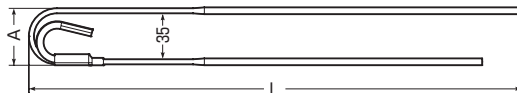

巻き付けグリップ(シンプル付)

- メッセンジャーワイヤーに取り付け、壁面等(アイボルト等)に固定する場合の端部に使用します。
- 巻き付けグリップとシンプルが一体となっているのでシンプルが落下する心配がありません。

品番	適合メッセンジャーワイヤー	適合メッセンジャーワイヤー呼び	L	A	入数	標準価格
YG8	YM8-50	8sq(φ3.6)	410	50	10	1,060
YG14	YM14-50	14sq(φ4.8)	490	50		
YG22	YM22-50	22sq(φ6)	600	52		