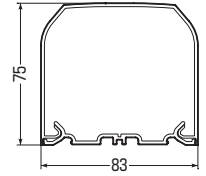

色：ルームホワイト

長さ：2m

- 室内の美観を損ねないスッキリ設計。
- 耐候性に優れ、変色しにくい材質です。
- 換気ホース(φ37以下)にも対応した、余裕の収納力です。
- 外れにくいガッチリ嵌合です。

収納例

品番	適合銅管		入数	最小入数	標準価格
	換気ホース有*	換気ホース無			
<b>RD-80RW</b>	~2分4分	~3分5分	6	1	2,500

※換気ホース(外径φ37以下)