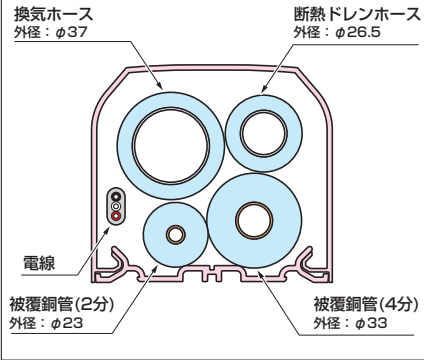

色：ルームホワイト

長さ：2m

- 室内の美観を損ねないスッキリ設計。
- 耐候性に優れ、変色しにくい材質です。
- 換気ホース(φ37以下)にも対応した、余裕の収納力です。
- 外れにくいガッチリ嵌合です。

収納例

品番	適合銅管		入数	最小入数	標準価格
	換気ホース有*	換気ホース無			
<b>RD-80RW</b>	~2分4分	~3分5分	6	1	2,500

※換気ホース(外径φ37以下)