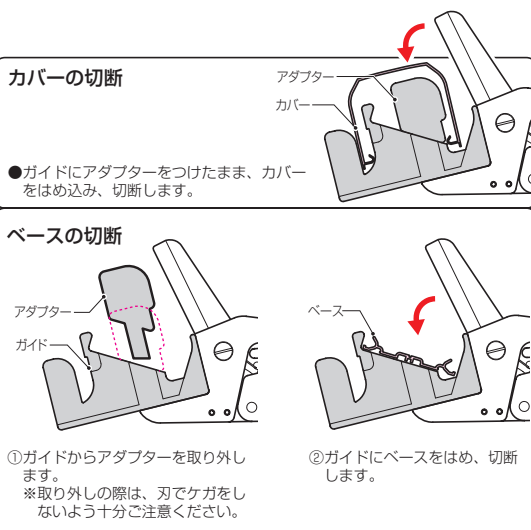

## 配管モールカッター

■替刃(別売)  
ステンレス製

- ルームダクトの切断に使用します。
- 片手でワンタッチ開口。ラチェット式だからラクに切断できます。
- アルミ合金軽量タイプです。

品番	適用	入数	標準価格
<b>RDC-100</b>	ルームダクト	1	14,800
<b>RDC-100H</b>	替刃	1	4,730