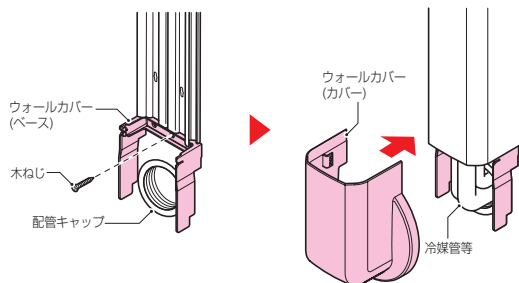

## ウォールカバー® (配管キャップ用)

色：ルームホワイト

- 冷媒管の壁からの引き出し箇所に使います。
- 予め配管キャップが施工してある箇所等にも使用できます。

適合配管キャップ	適合その他のツバ付きスリーブ
GHC-60~100	ツバ外径：φ136mm以下 ツバ高さ：10mm以下

品番	適合	入数	標準価格
<b>RDW-80RW</b>	ルームダクト	1	<b>1,000</b>