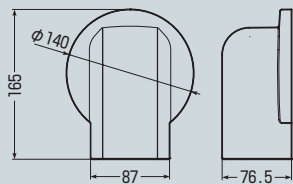

## ウォールカバー® (配管キャップ用)

色：ルームホワイト

- 冷媒管の壁からの引き出し箇所に使います。
- 予め配管キャップが施工してある箇所等にも使用できます。

適合配管キャップ	適合その他のツバ付きスリーブ
GHC-60~100	ツバ外径：φ136mm以下 ツバ高さ：10mm以下

品番	適合	入数	標準価格
<b>RDW-80RW</b>	ルームダクト	1	<b>1,000</b>