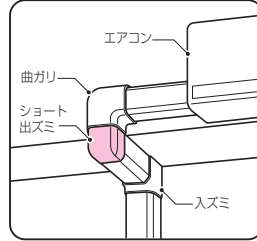

# ショート出ズミ

色：ルームホワイト

- 段差が低い出ズミ箇所や梁の高さが低い箇所に使用します。
- 別売の入ズミ(RDI-80RW)と組み合わせ、入ズミ高さ(91.5mm)以上の梁に施工できます。
- 梁の高さが低い場合にも、曲ガリ(RDM-80RW)を梁下ギリギリに施工することが可能です。
- 他の付属品にピッタリつけて使用できます。

梁下ギリギリにも施工できます

| 品番               | 適合     | 入数 | 標準価格 |
|------------------|--------|----|------|
| <b>RDDS-80RW</b> | ルームダクト | 1  | 780  |