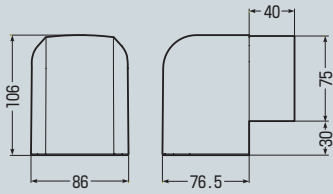

# ショート出ズミ

色：ルームホワイト

- 段差が低い出ズミ箇所や梁の高さが低い箇所に使用します。
- 別売の入ズミ(RDI-80RW)と組み合わせ、入ズミ高さ(91.5mm)以上の梁に施工できます。
- 梁の高さが低い場合にも、曲ガリ(RDM-80RW)を梁下ギリギリに施工することが可能です。
- 他の付属品にピッタリつけて使用できます。

梁下ギリギリにも施工できます

| 品番               | 適合     | 入数 | 標準価格 |
|------------------|--------|----|------|
| <b>RDDS-80RW</b> | ルームダクト | 1  | 780  |