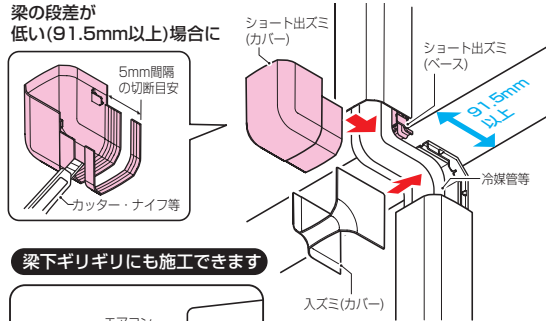

# ショート出ズミ

色：ルームホワイト

- 段差が低い出ズミ箇所や梁の高さが低い箇所に使用します。
- 別売の入ズミ(RDI-80RW)と組み合わせ、入ズミ高さ(91.5mm)以上の梁に施工できます。
- 梁の高さが低い場合にも、曲ガリ(RDM-80RW)を梁下ギリギリに施工することが可能です。
- 他の付属品にピッタリつけて使用できます。

梁下ギリギリにも施工できます

| 品番               | 適合     | 入数 | 標準価格 |
|------------------|--------|----|------|
| <b>RDDS-80RW</b> | ルームダクト | 1  | 780  |