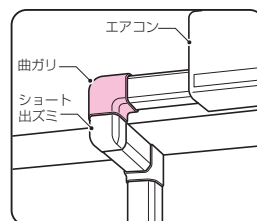

曲ガリ

色：ルームホワイト

別売のショート出ズミ(RDDS-80RW)と組み合わせ、梁の高さが低い場合にも梁下ギリギリに施工することが可能です。

品番	適合	入数	標準価格
RDM-80RW	ルームダクト	1	780