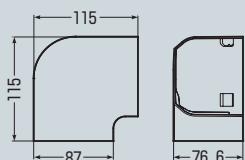

曲ガリ

色：ルームホワイト

別売のショート出ズミ(RDDS-80RW)と組み合わせ、梁の高さが低い場合にも梁下ギリギリに施工することが可能です。

品番	適合	入数	標準価格
RDM-80RW	ルームダクト	1	780