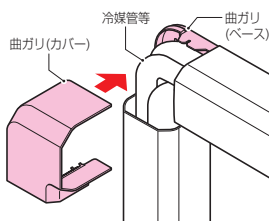

曲ガリ

色：ルームホワイト

別売のショート出ズミ(RDDS-80RW)と組み合わせ、梁の高さが低い場合にも梁下ギリギリに施工することが可能です。

品番	適合	入数	標準価格
RDM-80RW	ルームダクト	1	780