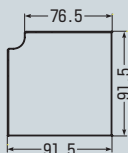

入ズミ

色：ルームホワイト

別売のショート出ズミ(RDDS-80RW)と組み合わせ、梁の段差が低い場合に施工できます。

品番	適合	入数	標準価格
RDI-80RW	ルームダクト	1	780