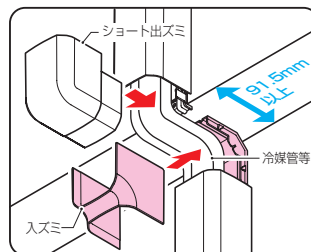

入ズミ

色：ルームホワイト

別売のショート出ズミ(RDDS-80RW)と組み合わせ、梁の段差が低い場合に施工できます。

品番	適合	入数	標準価格
RDI-80RW	ルームダクト	1	780