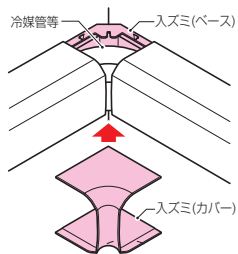

入ズミ

色：ルームホワイト

別売のショート出ズミ(RDDS-80RW)と組み合わせ、梁の段差が低い場合に施工できます。

品番	適合	入数	標準価格
RDI-80RW	ルームダクト	1	780