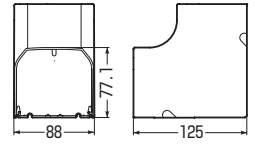

大入ズミ

色：ルームホワイト

品番	適合	入数	標準価格
RDIL-80RW	ルームダクト	1	1,000