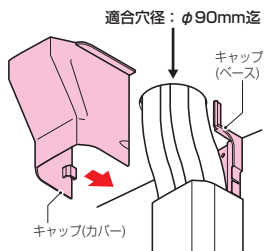

コーナーカバー

色：ルームホワイト

●天井、壁面等より配管を引き出す際の化粧カバーとして使用します。

●コーナーの突起等を避ける場合

| 品番 | 適合 | 入数 | 標準価格 |
|------------------|--------|----|--------------|
| RDCB-80RW | ルームダクト | 1 | 1,000 |