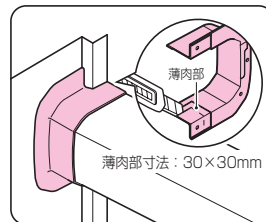

# 化粧カバー

色：ルームホワイト

●ダクトの壁貫通部の化粧カバーとして使用します。

●コーナーの突起等を避ける場合

品番	適合	入数	標準価格
<b>RDCK-80RW</b>	ルームダクト	1	<b>560</b>