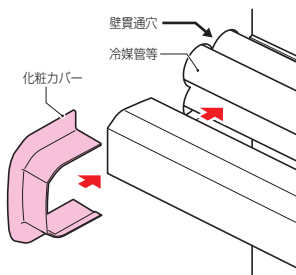

# 化粧カバー

色：ルームホワイト

●ダクトの壁貫通部の化粧カバーとして使用します。

●コーナーの突起等を避ける場合

品番	適合	入数	標準価格
<b>RDCK-80RW</b>	ルームダクト	1	<b>560</b>