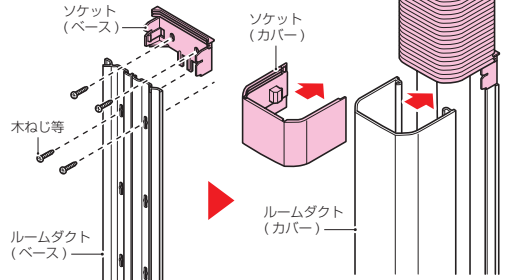

フリージョイント

色：ルームホワイト

専用ソケット2ヶ付

●可とう性があり、壁の凹凸に対応できる継手です。

●本体の長さ調整をする場合は、本体の谷部をカッター等で切断してください。

品番	適合	入数	標準価格
RDF-80RW	ルームダクト	1	1,870