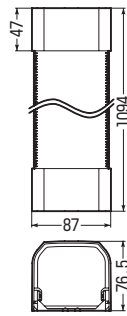

フリージョイント

色：ルームホワイト

専用ソケット2ヶ付

●可とう性があり、壁の凹凸に対応できる継手です。

●本体の長さ調整をする場合は、本体の谷部をカッター等で切断してください。

品番	適合	入数	標準価格
RDF-80RW	ルームダクト	1	1,870