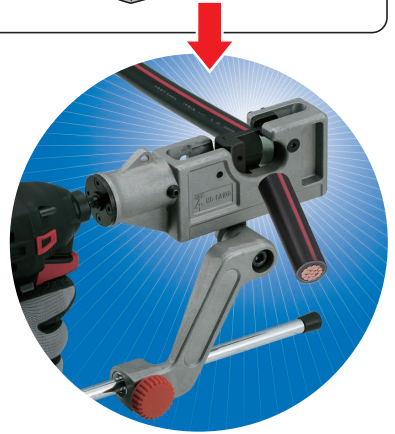

## ケーブルカッター (インパクトドライバー用 電気配線専用カッターアタッチメント)

太いケーブルでも  
スパッと切断

替刃(固定刃・可動刃×各1枚入)

- お手持ちのインパクトドライバーに手軽に取り付けられる、配線切断専用の合体型カッターです。
- 重量1.01kgと軽いので腕に負担がかからず、取り外した後の持ち運びもラクです。
- アームが折りたためるため小さいサイズになるため、保管に困りません。
- シンプル構造なので、替刃の交換が簡単に行えます。

インパクトドライバーに取り付け、簡単に切断作業が行えます!

- 六角レンチ付(2mm・3mm)×各1
- 刃交換の目安：CV100mm<sup>2</sup>の場合、約700回

品番	適用	入数	標準価格
MC-CA100	<ul style="list-style-type: none"> <li>●18V充電式インパクトドライバー ※14.4Vも使えます。</li> <li>●六角軸シャンク径：6.35mm</li> <li>●CV100mm<sup>2</sup>までの単心ケーブル</li> <li>●IV100mm<sup>2</sup>までの単心ケーブル ※Fケーブルも切断可能です。 ※光ケーブルは切断できません。</li> </ul>	1	57,000
MC-CAH	替刃(固定刃・可動刃×各1枚入)	1	14,900