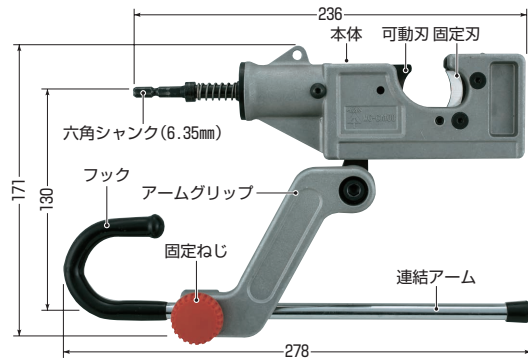

## ケーブルカッター (インパクトドライバー用 電気配線専用カッターアタッチメント)

太いケーブルでも  
スパッと切断

替刃(固定刃・可動刃×各1枚入)

- お手持ちのインパクトドライバーに手軽に取り付けられる、配線切断専用の合体型カッターです。
- 重量1.01kgと軽いので腕に負担がかからず、取り外した後の持ち運びもラクです。
- アームが折りたためるため小さいサイズになるため、保管に困りません。
- シンプル構造なので、替刃の交換が簡単に行えます。

インパクトドライバーに取り付け、簡単に切断作業が行えます!

- 六角レンチ付(2mm・3mm)×各1
- 刃交換の目安：CV100mm<sup>2</sup>の場合、約700回

品番	適用	入数	標準価格
MC-CA100	<ul style="list-style-type: none"> <li>●18V充電式インパクトドライバー ※14.4Vも使えます。</li> <li>●六角軸シャンク径：6.35mm</li> <li>●CV100mm<sup>2</sup>までの単心ケーブル</li> <li>●IV100mm<sup>2</sup>までの単心ケーブル ※Fケーブルも切断可能です。 ※光ケーブルは切断できません。</li> </ul>	1	57,000
MC-CAH	替刃(固定刃・可動刃×各1枚入)	1	14,900