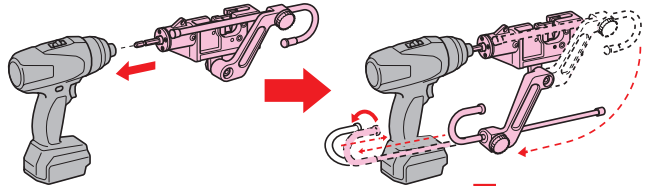

## ケーブルカッター (インパクトドライバー用 電気配線専用カッターアタッチメント)

太いケーブルでも  
スパッと切断

替刃(固定刃・可動刃×各1枚入)

- お手持ちのインパクトドライバーに手軽に取り付けられる、配線切断専用の合体型カッターです。
- 重量1.01kgと軽いので腕に負担がかからず、取り外した後の持ち運びもラクです。
- アームが折りたためるため小さいサイズになるため、保管に困りません。
- シンプル構造なので、替刃の交換が簡単に行えます。

インパクトドライバーに取り付け、簡単に切断作業が行えます!

- 六角レンチ付(2mm・3mm)×各1
- 刃交換の目安：CV100mm<sup>2</sup>の場合、約700回

品番	適用	入数	標準価格
MC-CA100	<ul style="list-style-type: none"> <li>●18V充電式インパクトドライバー ※14.4Vも使えます。</li> <li>●六角軸シャンク径：6.35mm</li> <li>●CV100mm<sup>2</sup>までの単心ケーブル</li> <li>●IV100mm<sup>2</sup>までの単心ケーブル ※Fケーブルも切断可能です。 ※光ケーブルは切断できません。</li> </ul>	1	57,000
MC-CAH	替刃(固定刃・可動刃×各1枚入)	1	14,900