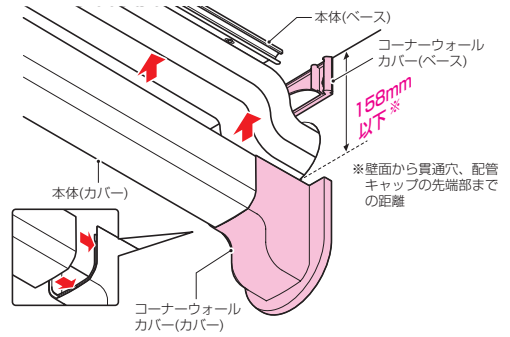

# コーナーウォールカバー

新商品

色：ルームホワイト

●壁貫通箇所がコーナー箇所にある場合に使用します。

適合配管キャップ	適合その他のツバ付きスリーブ
GHC-60~100	ツバ外径：φ136mm以下 ツバ高さ：10mm以下

品番	適合	入数	標準価格
<b>RDIW-80RW</b>	ルームダクト	1	<b>1,200</b>