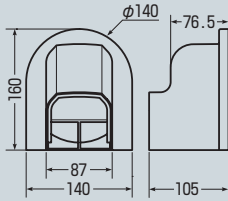

# コーナーウォールカバー

新商品

色：ルームホワイト

●壁貫通箇所がコーナー箇所にある場合に使用します。

適合配管キャップ	適合その他のツバ付きスリーブ
GHC-60~100	ツバ外径：φ136mm以下 ツバ高さ：10mm以下

品番	適合	入数	標準価格
<b>RDIW-80RW</b>	ルームダクト	1	<b>1,200</b>