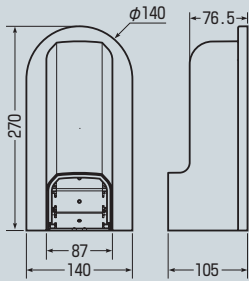

コーナーウォールカバー(ロングタイプ)

新商品

色：ルームホワイト

●壁貫通箇所がコーナー付近にある場合に使用します。

適合配管キャップ	適合その他のツバ付きスリーブ
GHC-60~100	ツバ外径：φ136mm以下 ツバ高さ：10mm以下

品番	適合	入数	標準価格
RDIWL-80RW	ルームダクト	1	1,460