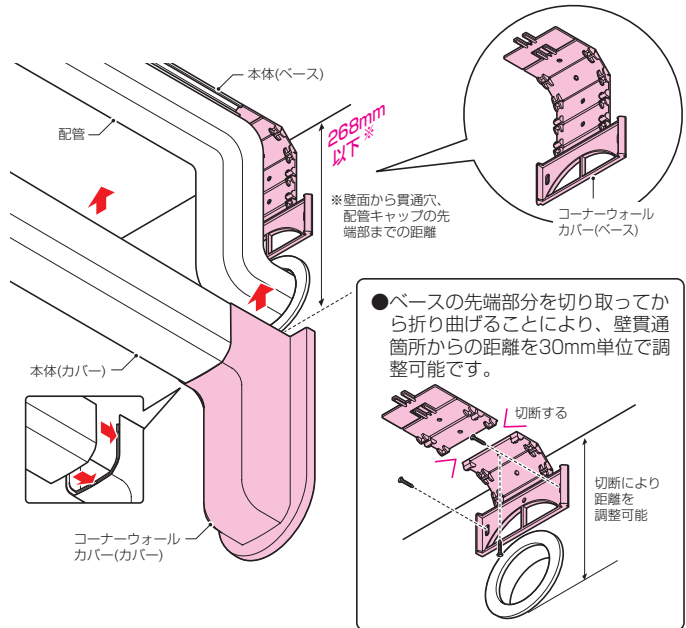

コーナーウォールカバー(ロングタイプ)

新商品

色：ルームホワイト

●壁貫通箇所がコーナー付近にある場合に使用します。

適合配管キャップ	適合その他のツバ付きスリーブ
GHC-60~100	ツバ外径：φ136mm以下 ツバ高さ：10mm以下

品番	適合	入数	標準価格
RDIWL-80RW	ルームダクト	1	1,460