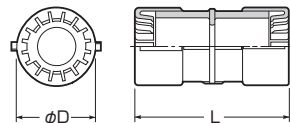

ミラフレキ
SS

Gタイプ

ベージュ色

Oリング付

- 管相互の接続に使用します。
- 接続も解除も一発でOK！スリムなストレートタイプです。

品番	適合管	φD	L	入数	最小入数	標準価格
MFSC-14GP	ミラフレキSS14	30	58	100	10	140
MFSC-16GP	ミラフレキSS16	31.5	62	100	10	144
MFSC-22GP	ミラフレキSS22	39.5	79	100	10	196
MFSC-28GP	ミラフレキSS28	47	98	50	10	297
MFSC-36GP	ミラフレキSS36	58	119	50	1	512
MFSC-42GP	ミラフレキSS42	65.5	134.5	20	1	929
MFSC-54GP	ミラフレキSS54	78	164		1	1,140