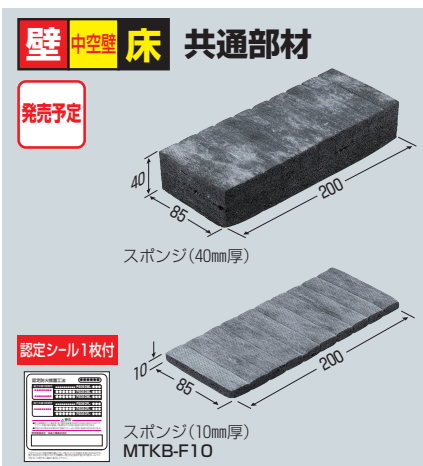

タイカブラック® スポンジ

- スポンジを挿入するだけの簡単施工。
- 厚さ40mmと10mmの2タイプなので詰める施工が簡単です。
- 20mm間隔で切れ目が入っているので切断加工も簡単です。

※開口高さ200mmとした場合です。※2段ラックの場合は、2組必要です。

開口面積(m ²)	※開口幅(mm)	品番	スポンジ入数		入数	標準価格
			40mm厚	10mm厚		
~0.04	200	MTKB-FK004	3個	5個		
0.04~0.06	300	MTKB-FK006	4個	9個		
0.06~0.08	400	MTKB-FK008	6個	10個		
0.08~0.10	500	MTKB-FK010	7個	14個		
0.10~0.12	600	MTKB-FK012	9個	15個		
0.12~0.14	700	MTKB-FK014	10個	19個		
0.14~0.16	800	MTKB-FK016	12個	20個		
0.16~0.18	900	MTKB-FK018	13個	24個		
0.18~0.20	1000	MTKB-FK020	15個	25個		
0.20~0.22	1100	MTKB-FK022	16個	29個		
0.22~0.24	1200	MTKB-FK024	18個	30個		