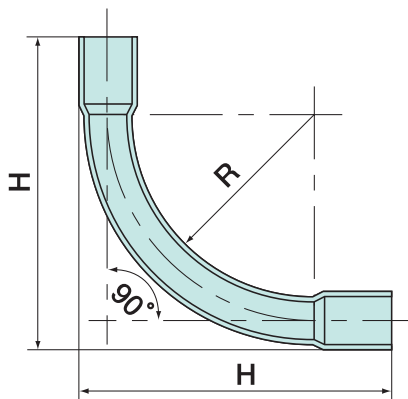

**高耐候性**  
(ホワイトのみ) (グレーは除く)

**HI**  
(グレーは除く)

呼び  
22  
適合電線管  
VE管22

N22JHW

アイボリー グレー ホワイト ダークブルー

NB (小ノーマルバンド) は受注品です。

呼び	R	H
14	67	115
16	75	132
22	88	154
28	120	204
36	151	253
42	168	286
54	212	357
70	264	451
82	318	538
100	363	642
125	450	785
150	528	923

単位(mm)

ビニル電線管・付属品

04

ビニル電線管

ビニル電線管  
付属品

サドル

カチコネボックス

露出用ボックス

プルボックス

接着剤

●材質：硬質塩化ビニル

(100以上を除く)

受注生産品

生産中止

呼び	ご注文品番				梱包数		標準価格
	アイボリー	グレー	ホワイト	ダークブルー	内	外(箱)	
14	N14JHW	N14GHW	N14WHW	—	—	50	145円
16	N16JHW	N16GHW	N16WHW	N16DHW	—	50	180円
22	N22JHW	N22GHW	N22WHW	N22DHW	—	50	260円
28	N28JHW	N28GHW	N28WHW	N28DHW	—	20	500円
36	N36JHW	N36GHW	N36WHW	N36DHW	—	20	880円
42	N42JHW	N42GHW	N42WHW	N42DHW	—	10	1,200円
54	N54JHW	N54GHW	N54WHW	N54DHW	—	10	2,000円
70	N70JHW	N70GHW	N70WHW	N70DHW	—	5	3,500円
82	N82JHW	N82GHW	N82WHW	N82DHW	—	5	6,000円
100	—	受 N100G*	—	受 HIN100*	—	—	13,000円
125	—	受 N125G*	—	受 HIN125*	—	—	24,000円
150	—	受 N150G*	—	受 HIN150*	—	—	40,000円