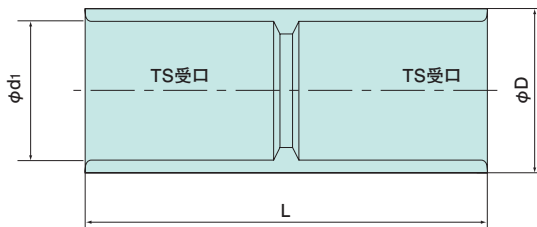

(※ダークブルーは緑)

TS22JHW

呼び  
22  
適合電線管  
VE管22

●高耐候性・耐衝撃性の樹脂を使用しております。

呼び	φD	φd1	L
14	22	18.4	53
16	26	22.4	63
22	30	26.5	73
28	40	34.6	83
36	50	42.6	91
42	57	48.7	113
54	70	60.8	129
70	86	76.8	141
82	101	89.8	147

単位(mm)

●材質：硬質塩化ビニル

呼び	ご注文品番				梱包数		標準価格
	アイボリー	グレー	ホワイト	ダークブルー	内(袋)	外(箱)	
14	TS14JHW	TS14GHW	TS14WHW	—	10	100	65円
16	TS16JHW	TS16GHW	TS16WHW	TS16DHW	10	100	75円
22	TS22JHW	TS22GHW	TS22WHW	TS22DHW	10	100	110円
28	TS28JHW	TS28GHW	TS28WHW	TS28DHW	10	50	220円
36	TS36JHW	TS36GHW	TS36WHW	TS36DHW	5	50	330円
42	TS42JHW	TS42GHW	TS42WHW	TS42DHW	—	20	500円
54	TS54JHW	TS54GHW	TS54WHW	TS54DHW	—	20	720円
70	TS70JHW	TS70GHW	TS70WHW	TS70DHW	—	10	1,050円
82	TS82JHW	TS82GHW	TS82WHW	TS82DHW	—	10	1,950円