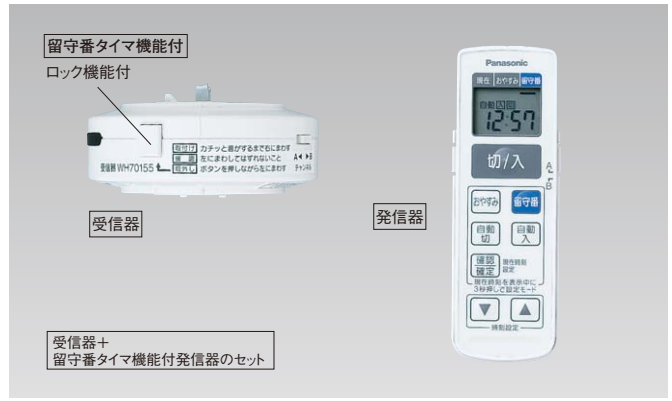

光線式ワイヤレスリモコンスイッチセット(コードペンダント用)

● **WH7015WKP**
 希望小売価格 **7,200円**(税抜)
 光線式ワイヤレスリモコンスイッチセット
 (入/切用・2チャンネル形)(遅れ消灯機能付)(ホワイト)(コードペンダント用)
 3A 100V

● **WH7016WP**
 希望小売価格 **9,400円**(税抜)
 留守番タイマ機能付
 光線式ワイヤレスリモコンスイッチセット
 (入/切用・2チャンネル形)(ホワイト)(コードペンダント用)
 3A 100V

- 引掛シーリングにご使用ください。
- リモコン使用時は照明器具側スイッチ(プルスイッチなど)と壁スイッチをONの状態でご使用ください。
- 使用範囲は8畳程度の室内。
- 負荷容量 インバータコード吊器具170Wまで(当社製のみ) 其他、蛍光灯~130W、白熱灯~300W
- 発信器DC3V(単4乾電池2コ使用)

注) 発信器(WH7215WK、WH7216WK)はリモコン機能付照明器具を直接操作できません。