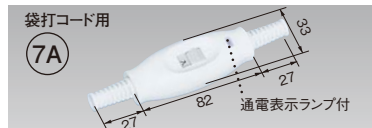

◎WH5017W 希望小売価格 880円 (税抜) ベターランプ付
7A中間スイッチ (片切・プッシング付) (ホワイト)
7A 300V AC (スイッチ定格) (ランプ定格100V)
◎WH5017B 希望小売価格 880円 (税抜) (ブラック)
◎商パック WH5017WP
希望小売価格 920円 (税抜) (ホワイト)

コード口耐屈曲性の向上
コード口にプッシングをつけたので、コード口耐屈曲性能が一段と向上しました。