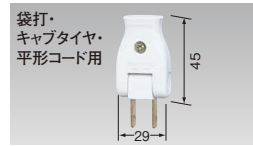

キャップ・コードコネクタ・中間スイッチ・分岐ソケット・その他

キャップ・コードコネクタ・接地15Aタフキャップ・小形接地15Aゴムキャップ

キャップ・コードコネクタ

ローリングキャップ 15A 125V

包装	なし	商パック
ホワイト	◎WH4029W	◎WH4029WP
ブラック	—	◎WH4029BP
希望小売価格 (税抜)	340円	350円

キャップが回る。コード横出しタイプでキャップが平面上で180°(左右へ90°ずつ)回転します。家具裏などの狭い場所でもコードに負担をかけることなくスッキリご使用になれます。