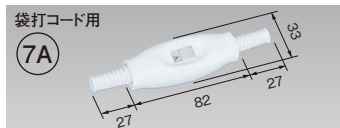

中間スイッチ・ペンダントスイッチ

中間スイッチ

◎WH5007K 希望小売価格 480円 (税抜)
ベター7A中間スイッチ (ホワイト)
(袋打コード用・プッシング付) 7A 300V
◎WH5007BK 希望小売価格 480円 (税抜) (ブラック)
◎商パック WH5007KP
希望小売価格 520円 (税抜) (ホワイト)