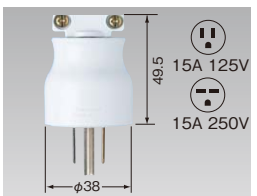

接地15Aタフキャップ

◎WF5015W (ミルクイーホワイト)
◎WF5015B (ブラック)
希望小売価格 540円 (税抜)
15A 125V
◎WF5115B (ブラック)
◎WF5115W (ミルクイーホワイト)
希望小売価格 600円 (税抜)
15A 250V

特長 タフキャップ

1. 端子接続の信頼性アップ
   ゆるみ止め・より線EG端子を採用し、長期間の接続信頼性を保ちます。
2. ボディ部は電気的特性に優れたクリア樹脂、外かくには耐衝撃性に優れたポリアミド(強化ナイロン)樹脂を採用。