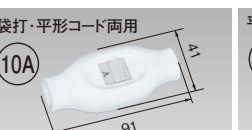

◎WH5201 希望小売価格 640円 (税抜)
ベター10A中間スイッチ (両切) (ホワイト) 10A 300V
◎商パック WH5201P
希望小売価格 680円 (税抜)