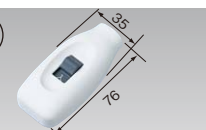

◎WH5209W 希望小売価格 620円 (税抜)
10Aペンダントスイッチ (ホワイト) 10A 300V

注) 高力率蛍光灯 (GH・EH・NHなど) には使用できません。インバータ照明器具は50Wまでご使用ください。