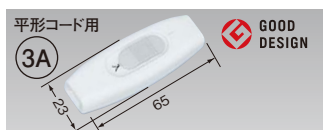

ベター3A中間スイッチ 3A 300V

包装	なし	商パック
ホワイト	◎WH5403W	◎WH5403WP
ブラック	◎WH5403B	◎WH5403BP
グレー	◎WH5403H	—
希望小売価格 (税抜)	320円	340円