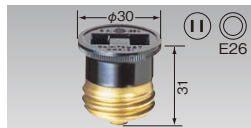

◎WH4101 希望小売価格 220円 (税抜)
セラボディ 6A 125V
◎商パック WH4101PK
希望小売価格 240円 (税抜)