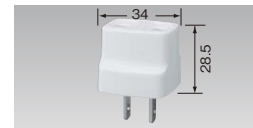

◎WH80129W 希望小売価格 820円 (税抜)
丸ピン専用アダプタ 10A 125V
適用栓孔 ピン刃 (DIN・CEE規格)