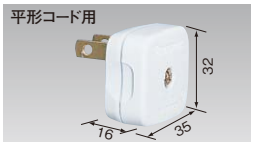

キャップ・コードコネクタ・中間スイッチ・分岐ソケット・その他

キャップ・コードコネクタ・接地15Aタフキャップ・小形接地15Aゴムキャップ

キャップ・コードコネクタ

ローリングキャップ 15A 125V

包装	なし	商パック
ホワイト	◎WH4029W	◎WH4029WP
ブラック	—	◎WH4029BP
希望小売価格 (税抜)	340円	350円

キャップが回る。コード横出しタイプでキャップが平面上で180°(左右へ90°ずつ)回転します。家具裏などの狭い場所でもコードに負担をかけることなくスッキリご使用になれます。

スナップキャップ 15A 125V

包装	なし	商パック
ホワイト	◎WH4021W	◎WH4021WP
ブラック	◎WH4021B	◎WH4021BP
希望小売価格 (税抜)	260円	280円

キャップが180°動き、使い勝手が向上。キャップが180°動く可動式。だから、家具裏などの狭い場所でも壁にピッタリつけて使え、コードの配線もスッキリします。

コーナーキャップ 15A 125V

包装	なし	商パック
グレー	◎WH4019	◎WH4019PK
ホワイト	◎WH4019W	◎WH4019WP
希望小売価格 (税抜)	190円	200円