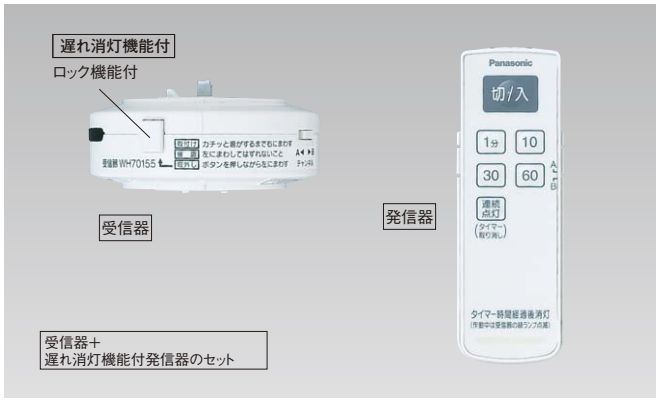

光線式ワイヤレスリモコンスイッチセット(コードペンダント用)

● **WH7015WKP**
 希望小売価格 **7,200円**(税抜)
 光線式ワイヤレスリモコンスイッチセット
 (入/切用・2チャンネル形)(遅れ消灯機能付)(ホワイト)(コードペンダント用)
 3A 100V

● **WH7016WP**
 希望小売価格 **9,400円**(税抜)
 留守番タイマ機能付
 光線式ワイヤレスリモコンスイッチセット
 (入/切用・2チャンネル形)(ホワイト)(コードペンダント用)
 3A 100V

注) 照明器具の質量が5kg以上の場合必ず(チェーンなどを使って)ハンガで質量を保持してください。(10kg以上の器具は取り付けできません。)

●配線不要…ワイヤレスで照明器具をON/OFF。

●壁スイッチでのON-OFFはもちろんリモコンでOFFにした場合でも壁スイッチでONにできます。その場合、2秒以内にOFF-ONしてください。

- 受信器と照明器具本体は30cm以上離してください。
- 受信器を取り付ける照明器具以外に、インバータの照明器具が取り付けられている場合は、1.5m以上離してください。

- 引掛シーリングにご使用ください。
- リモコン使用時は照明器具側スイッチ(プルスイッチなど)と壁スイッチをONの状態でご使用ください。
- 使用範囲は8畳程度の室内。
- 負荷容量 インバータコード吊器具170Wまで(当社製のみ) 其他、蛍光灯~130W、白熱灯~300W
- 発信器DC3V(単4乾電池2コ使用)

注) 発信器(WH7215WK、WH7216WK)はリモコン機能付照明器具を直接操作できません。